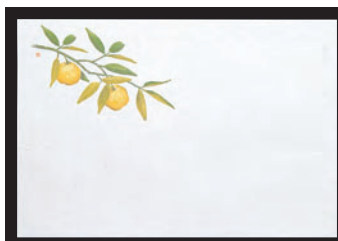

06 (68045) 青もみじ(4月~8月)

07 (65042) 紫陽花(6月~7月)

08 (65203) 朝顔(7月~8月)

09 (65044) 風鈴(7月~8月)

10 (65208) 松茸と栗(8月~10月)

11 (65635) お月見(9月~10月)

12 (65204) 柿(9月~11月)

13 (65058) 野菊(9月~11月)

14 (65205) 紅葉(10月~11月)

15 (65051) 柚子(10月~12月)

16 (65206) 南天(12月~1月)

17 (65637) 雪見(11月~2月)

18 (65052) はす

尺3まっと

寿用品

法事用品