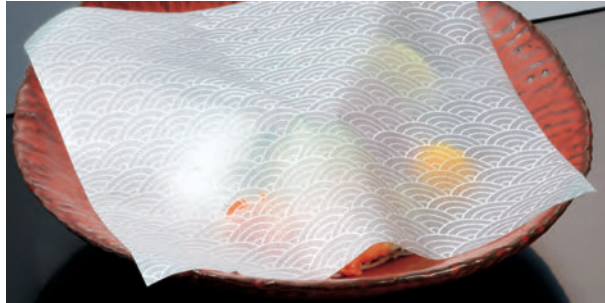

PEラミネート加工

羽衣ラミ懐敷

■100枚入

- ざらついた面を霧吹きで湿らすと絵柄が白く、鮮やかに浮き出ます。
- 無蛍光レーヨン紙に特殊ラミネート加工を施しております。油分や水分が透過せず、食材の鮮度保持効果に優れています。
- 光沢面(ややつるっとした面)に食材が触れるように必ずご使用ください。食材から出るドリップが透過しないので、〈まぐろ〉などの色味が転化せず見栄えがよく、美味しくいただけます。
- 食用インキを使用しておりません、ザラついた面(印刷面)に直接お料理を盛り付けることはできません。

片面  PE(ポリエチレン)レーヨン不織布

※ 黒地をバックに湿らせた状態で撮影しております。

なみ

01 (65837)	約15×15cm	1,250円	(1枚当り12.5円)
02 (65839)	約20×20cm	2,000円	(1枚当り20円)

あみ

03 (65834)	約15×15cm	1,250円	(1枚当り12.5円)
04 (65836)	約20×20cm	2,000円	(1枚当り20円)

両面PEラミ・絞り加工

両面ラミ羽二重おもてな紙

■50枚入

- 色味の異なる無蛍光紙を貼合せ、絞り加工を施し、光沢をおさえた両面ラミネート加工をしています。
- 安心して、両面にお料理を盛りつけることができます。

両面

特注サイズ制作賜ります

表と裏で表情が異なります。折ってよし、曲げてもよしの両面使いができる敷紙です。心に残るおもてなしの演出に最適です。

桃/若草