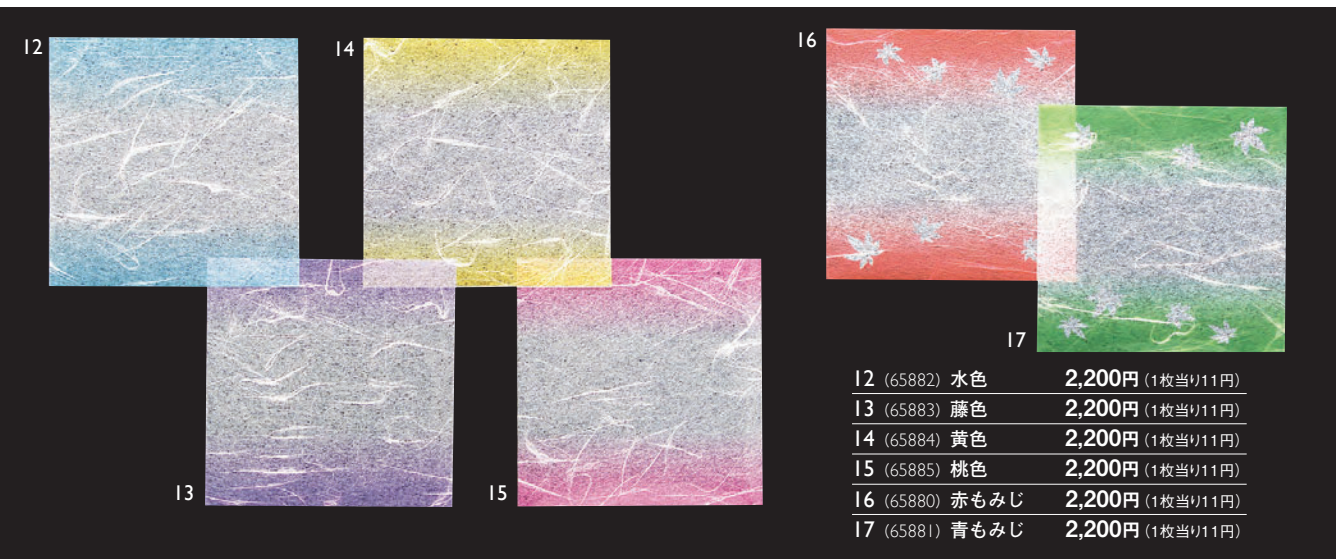

両面 PEラミネート加工

PE両面ラミ敷紙

■100枚入

- 特薄口の雲竜和紙を使用しています。
- 両面に光沢を抑えた特殊ラミネート加工を施しております。
- カラーの両面ラミ敷紙は抄紙の後に雲竜和紙を色付けしております。ロットにより多少色味が異なります。
- 手触り感が大変ソフトで、あらゆる器にしっかりとなじみます。
- 両面加工のため、カールの心配はありません。
- 表・裏の区別なく、安心してお料理を直接盛りつけることができます。

両面 (PP/PE)ラミネート加工

4寸PPグラ雲竜懐敷

■サイズ 約12×12cm

■200枚入

- ◆PP/無蛍光雲竜和紙/PE貼合せ。両面に直接料理を盛り付けることができます。

両面

	PP(ポリプロピレン)
	雲竜和紙
	PE(ポリエチレン)

200枚入りです。