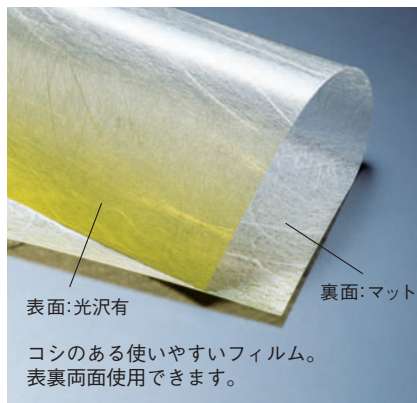

両面 PEラミネート加工

PE両面ラミ敷紙

■100枚入

- 特薄口の雲竜和紙を使用しています。
- 両面に光沢を抑えた特殊ラミネート加工を施しております。
- カラーの両面ラミ敷紙は抄紙の後に雲竜和紙を色付けしております。ロットにより多少色味が異なります。
- 手触り感が大変ソフトで、あらゆる器にしっかりとなじみます。
- 両面加工のため、カールの心配はありません。
- 表・裏の区別なく、安心してお料理を直接盛りつけることができます。

両面 (PP/PE)ラミネート加工

4寸PPグラ雲竜懐敷

■サイズ 約12×12cm

■200枚入

- ◆PP/無蛍光雲竜和紙/PE貼合せ。両面に直接料理を盛り付けることができます。

両面

	PP(ポリプロピレン)
	雲竜和紙
	PE(ポリエチレン)

200枚入りです。

12 (65882) 水色 2,200円 (1枚当り11円)
13 (65883) 藤色 2,200円 (1枚当り11円)
14 (65884) 黄色 2,200円 (1枚当り11円)
15 (65885) 桃色 2,200円 (1枚当り11円)
16 (65880) 赤もみじ 2,200円 (1枚当り11円)
17 (65881) 青もみじ 2,200円 (1枚当り11円)

ご使用上の注意 細心の注意を払ってカットしていますが商品サイズには多少のバラツキが生じます。また、貼合せ商品のため多少のカーブが発生する場合があります。