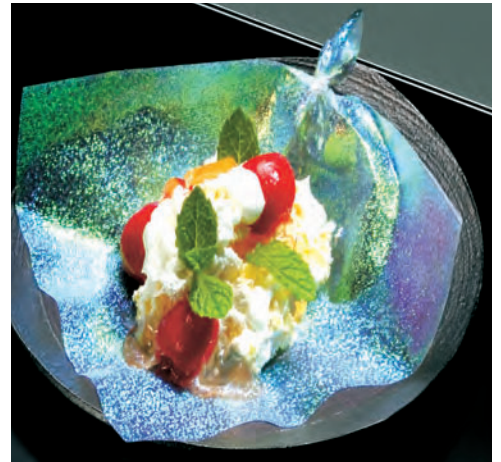

PETフィルム

オーロラシート

- オーロラシートが不思議な雰囲気を演出します。虹色に輝く華やかな演出に最適です。
- 直接お料理を盛りつけてご使用いただけます。

両面

PET(ポリエチレンテレフタレート)

オーロラシート

01 (26120)	100枚入	700円
	約10×10cm	(1枚当り7円)
02 (64729)	100枚入	1,000円
	約12×12cm	(1枚当り10円)
03 (26121)	100枚入	1,300円
	約15×15cm	(1枚当り13円)
04 (26122)	100枚入	2,300円
	約20×20cm	(1枚当り23円)
05 (26123)	50枚入	2,600円
	約30×30cm	(1枚当り52円)

※30cm角のみ50枚入りです。

PETフィルム/エンボス加工

オーロラ・エンボス

- 100枚入
- オーロラシートにエンボス加工を施しております。オーロラシートと一味異なった色の変化を演出します。
- 直接お料理を盛りつけてご使用いただけます。

両面

PET(ポリエチレンテレフタレート)

オーロラ・エンボス

06 (65777)	100枚入	800円
	約10×10cm	(1枚当り8円)
07 (65778)	100枚入	1,500円
	約15×15cm	(1枚当り15円)
08 (65779)	100枚入	2,600円
	約20×20cm	(1枚当り26円)
09 (65780)	50枚入	5,600円
	約30×30cm	(1枚当り56円)

抗菌 PP/抗菌PP貼合せ

季節の彩りシート

- サイズ 約12×12cm
- 200枚入 2,200円 (1枚当り11円)
- 安全性を高めるために、両面をラミネート加工しております。

両面

抗菌

PP(ポリプロピレン) PP(ポリプロピレン)

大胆に季節を切り取りました。表面と裏面での色の濃淡をお楽しみください。

両面共に抗菌効果があります。