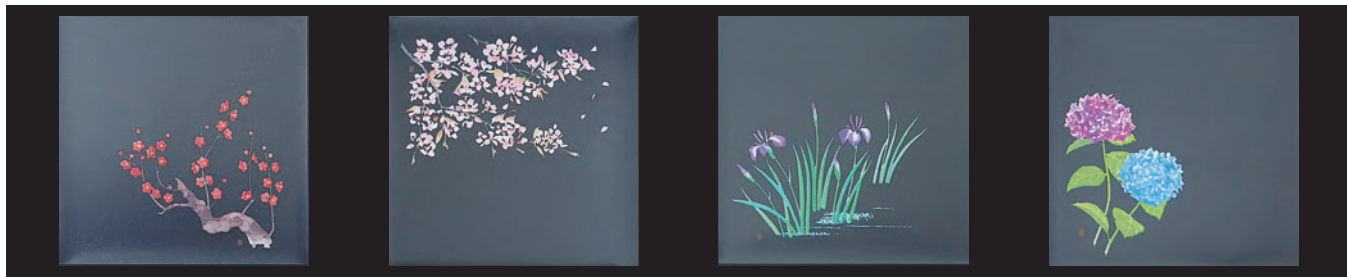

PP/PP貼合せ

四季クリアシート

■サイズ 約12×12cm

■200枚入 1,900円 (1枚当り9.5円)

両面 PP(ポリプロピレン) PP(ポリプロピレン)

200枚入です。

安全性を高めるために、
両面ラミネート加工しております。
すっきりとお料理になじむ
〈かけてよし〉〈敷いてよし〉の
四季の風情を演出する
透明なPP素材のシートです。

01 (66416) 梅 (1月~3月)

02 (66417) 桜 (3月~4月)

03 (66418) 菖蒲 (4月~5月)

04 (66419) 紫陽花 (6月~7月)

05 (66420) 朝顔 (7月~8月)

06 (66421) 桔梗 (8月~9月)

07 (66422) 紅葉 (10月~11月)

08 (66423) 椿 (11月~2月)

09 (66424) 南天 (12月~1月)