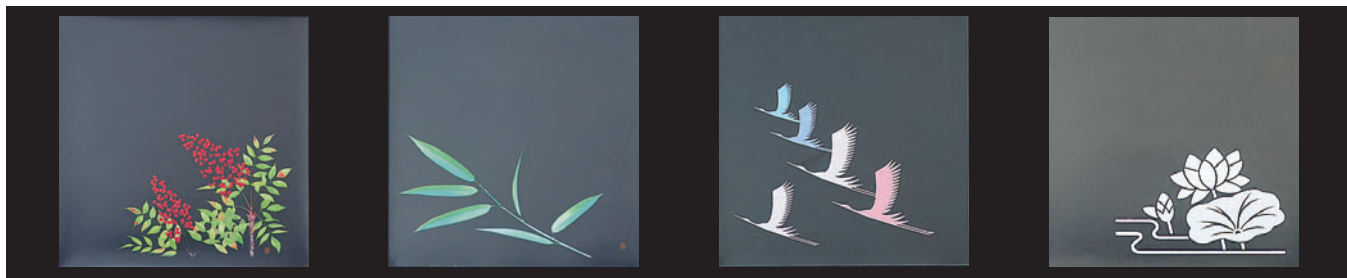

PP/PP貼合せ

四季クリアシート

■サイズ 約12×12cm

■200枚入 1,900円 (1枚当り9.5円)

両面 PP(ポリプロピレン) PP(ポリプロピレン)

200枚入です。

安全性を高めるために、
両面ラミネート加工しております。
すっきりとお料理になじむ
〈かけてよし〉〈敷いてよし〉の
四季の風情を演出する
透明なPP素材のシートです。

01 (66416) 梅 (1月~3月)

02 (66417) 桜 (3月~4月)

03 (66418) 菖蒲 (4月~5月)

04 (66419) 紫陽花 (6月~7月)

05 (66420) 朝顔 (7月~8月)

06 (66421) 桔梗 (8月~9月)

07 (66422) 紅葉 (10月~11月)

08 (66423) 椿 (11月~2月)

09 (66424) 南天 (12月~1月)