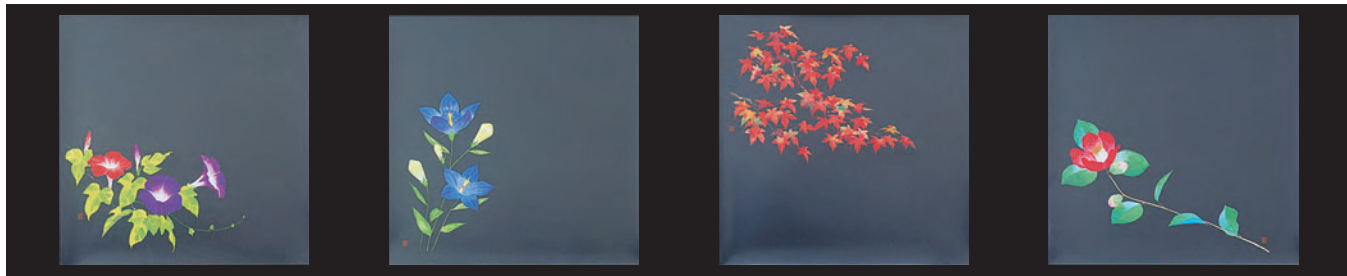

PP/PP貼合せ

四季クリアシート

■サイズ 約12×12cm

■200枚入 1,900円 (1枚当り9.5円)

両面 PP(ポリプロピレン) PP(ポリプロピレン)

200枚入です。

安全性を高めるために、
両面ラミネート加工しております。
すっきりとお料理になじむ
〈かけてよし〉〈敷いてよし〉の
四季の風情を演出する
透明なPP素材のシートです。

01 (66416) 梅 (1月~3月)

02 (66417) 桜 (3月~4月)

03 (66418) 菖蒲 (4月~5月)

04 (66419) 紫陽花 (6月~7月)

05 (66420) 朝顔 (7月~8月)

06 (66421) 桔梗 (8月~9月)

07 (66422) 紅葉 (10月~11月)

08 (66423) 椿 (11月~2月)

09 (66424) 南天 (12月~1月)