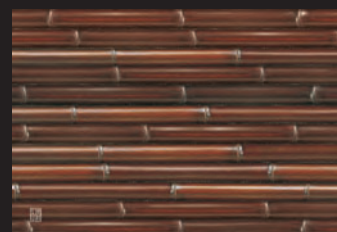

両面PPラミネート加工

両面ラミ竹組シート

■ サイズ 約10×14.5cm

■ 100枚入 **1,800円** (1枚当り18円)

◆ 竹の柄を印刷し、ラミネート加工を施しました。

● 両面に直接お料理を盛り付けることができます。

両面

PP(ポリプロピレン)
PP(ポリプロピレン)

お料理をスッキリ盛り付ける
竹組のPPシートです。
季節の食材に合わせて、
お選びください。

01 (66793) 青竹

02 (66794) 白竹

03 (66795) すず竹

両面PPラミネート加工

両面ラミ経木柄敷紙

■ 100枚入

◆ 奉書和紙を使用しております。

経木柄を両面に印刷し、ラミネート加工を施しました。

● 両面に直接お料理を盛り付けることができます。

両面

PP(ポリプロピレン)
奉書和紙
PP(ポリプロピレン)

04 (66701) 9×9cm **1,100円**
約9×9cm (1枚当り11円)

05 (66702) 12×12cm **1,750円**
約12×12cm (1枚当り17.5円)

06 (66703) 15×15cm **2,400円**
約15×15cm (1枚当り24円)