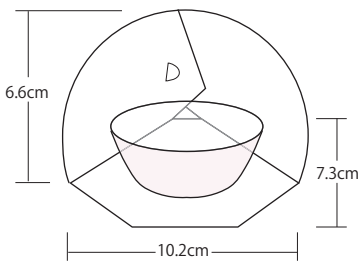

[無蛍光紙]

四季の珍味屏風

■ サイズ 約10.2×7.3×H6.6cm

■ 100枚入 1,200円 (1枚当り12円)

◆ 無蛍光紙を使用しております。

● 無蛍光紙にエンボス風の印刷を施しております。

小鉢や珍味入を
季節の草花で飾る。
前菜や八寸、向付などの
演出にアクセントを付け、
お料理を引き立てます。

※出荷時の状態
(約14×12.5cm)