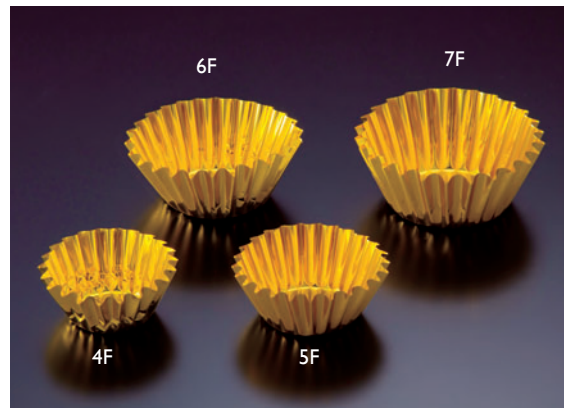

フィルムケース

電子レンジ対応(金を除く)

■500枚入

- 表示寸法は底径×高さです。
- 重ねてプレス加工をするため、寸法にバラツキがあります。
- 両面をPETでラミネートしており、安心してご使用いただけます。

両面

フィルムケース(500枚入)

4F	01 (64942)	レタス色	2,000円 (1枚当り4円)	底約φ2.5×H2cm
	02 (64943)	藤		
	03 (64944)	桃		
	04 (64945)	黄		
	05 (64946)	白		
	06 (64947)	白雲竜柄		
	07 (66762)	透明		
	08 (64755)	金		
5F	09 (64794)	レタス色	2,100円 (1枚当り4.2円)	底約φ3.5×H2cm
	10 (64743)	藤		
	11 (64742)	桃		
	12 (64744)	黄		
	13 (64741)	白		
	14 (64740)	白雲竜柄		
	15 (66763)	透明		
	16 (64786)	金		
6F	17 (64795)	レタス色	2,300円 (1枚当り4.6円)	底約φ4×H2.5cm
	18 (64748)	藤		
	19 (64747)	桃		
	20 (64749)	黄		
	21 (64746)	白		
	22 (64745)	白雲竜柄		
	23 (66764)	透明		
	24 (64787)	金		
7F	25 (64796)	レタス色	2,500円 (1枚当り5円)	底約φ4.5×H2.7cm
	26 (64738)	藤		
	27 (64737)	桃		
	28 (64739)	黄		
	29 (64736)	白		
	30 (64735)	白雲竜柄		
	31 (66765)	透明		
	32 (64788)	金		

フィルムケース角型

■500枚入

両面

フィルムケース 角型 金 (500枚入)

角型4	33 (64797)	角型4	4,100円 (1枚当り8.2円)	底約4×4×H2.5cm
角型5	34 (64798)	角型5	5,100円 (1枚当り10.2円)	底約5×5×H3cm

フィルムケース

寿用品

法事用品