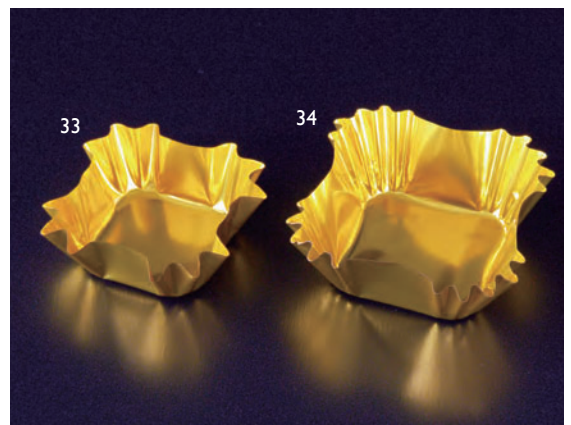

フィルムケース

電子レンジ対応(金を除く)

■500枚入

- 表示寸法は底径×高さです。
- 重ねてプレス加工をするため、寸法にバラツキがあります。
- 両面をPETでラミネートしており、安心してご使用いただけます。

両面

フィルムケース(500枚入)

4F	01 (64942)	レタス色	2,000円 (1枚当り4円)	底約φ2.5×H2cm
	02 (64943)	藤		
	03 (64944)	桃		
	04 (64945)	黄		
	05 (64946)	白		
	06 (64947)	白雲竜柄		
	07 (66762)	透明		
	08 (64755)	金		
5F	09 (64794)	レタス色	2,100円 (1枚当り4.2円)	底約φ3.5×H2cm
	10 (64743)	藤		
	11 (64742)	桃		
	12 (64744)	黄		
	13 (64741)	白		
	14 (64740)	白雲竜柄		
	15 (66763)	透明		
	16 (64786)	金		
6F	17 (64795)	レタス色	2,300円 (1枚当り4.6円)	底約φ4×H2.5cm
	18 (64748)	藤		
	19 (64747)	桃		
	20 (64749)	黄		
	21 (64746)	白		
	22 (64745)	白雲竜柄		
	23 (66764)	透明		
	24 (64787)	金		
7F	25 (64796)	レタス色	2,500円 (1枚当り5円)	底約φ4.5×H2.7cm
	26 (64738)	藤		
	27 (64737)	桃		
	28 (64739)	黄		
	29 (64736)	白		
	30 (64735)	白雲竜柄		
	31 (66765)	透明		
	32 (64788)	金		

フィルムケース角型

■500枚入

両面

フィルムケース 角型 金 (500枚入)

角型4	33 (64797)	角型4	4,100円 (1枚当り8.2円)	底約4×4×H2.5cm
角型5	34 (64798)	角型5	5,100円 (1枚当り10.2円)	底約5×5×H3cm

フィルムケース

寿用品

法事用品