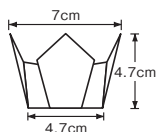

両面

PET(ポリエチレンテレフタレート)
和紙(又はPET)
PET(ポリエチレンテレフタレート)

両面PET プレス加工

## OP市松珍珠入<小B>

光に透ける市松柄が  
新鮮でモダンな印象を  
与えます。

■サイズ 約7×7×H4.7cm  
■200枚入  
◆1ケース 1,600枚(200枚×8)

01 (66658) 白色(小B)  
4,800円(1枚当り24円)

02 (66659) 藤色(小B)  
4,800円(1枚当り24円)

03 (66660) 水色(小B)  
4,800円(1枚当り24円)

04 (66661) 紅梅色(小B)  
4,800円(1枚当り24円)

## OP市松珍珠入<大B>

■サイズ 約11×11×H5.5cm  
■100枚入  
◆1ケース 800枚(100枚×8)  
●お節重に最適な高さです。  
(6.5寸お節重・四ツ仕切に最適です。)

06 (66663) 白色(大B)  
5,600円(1枚当り56円)

07 (66664) 藤色(大B)  
5,600円(1枚当り56円)

08 (66665) 水色(大B)  
5,600円(1枚当り56円)