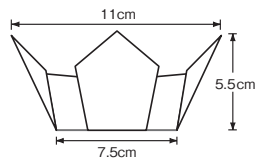

両面

PET(ポリエチレンテレフタレート)
和紙(又はPET)
PET(ポリエチレンテレフタレート)

両面PET プレス加工

## OP市松珍珠入<小B>

光に透ける市松柄が  
新鮮でモダンな印象を  
与えます。

■サイズ 約7×7×H4.7cm  
■200枚入  
◆1ケース 1,600枚(200枚×8)

01 (66658) 白色(小B)  
4,800円(1枚当り24円)

02 (66659) 藤色(小B)  
4,800円(1枚当り24円)

03 (66660) 水色(小B)  
4,800円(1枚当り24円)

04 (66661) 紅梅色(小B)  
4,800円(1枚当り24円)

## OP市松珍珠入<大B>

■サイズ 約11×11×H5.5cm  
■100枚入  
◆1ケース 800枚(100枚×8)  
●お節重に最適な高さです。  
(6.5寸お節重・四ツ仕切に最適です。)

06 (66663) 白色(大B)  
5,600円(1枚当り56円)

07 (66664) 藤色(大B)  
5,600円(1枚当り56円)

08 (66665) 水色(大B)  
5,600円(1枚当り56円)