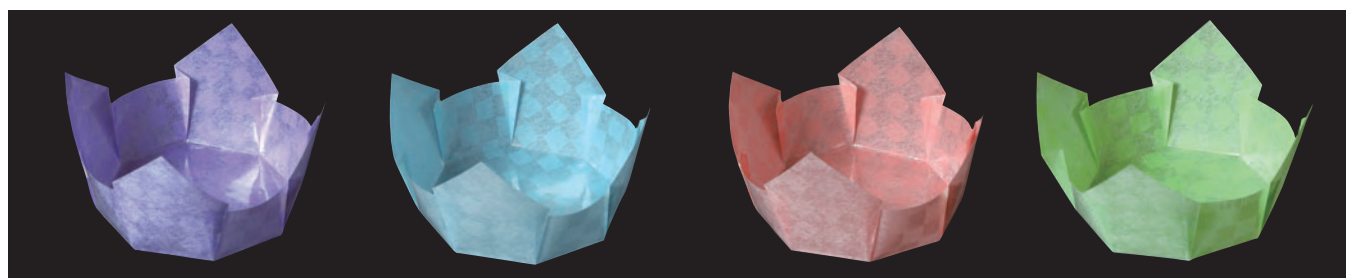

両面

PET(ポリエチレンテレフタレート)
和紙(又はPET)
PET(ポリエチレンテレフタレート)

両面PET プレス加工

## OP市松珍珠入<小B>

光に透ける市松柄が  
新鮮でモダンな印象を  
与えます。

■サイズ 約7×7×H4.7cm  
■200枚入  
◆1ケース 1,600枚(200枚×8)

01 (66658) 白色(小B)  
4,800円(1枚当り24円)

02 (66659) 藤色(小B)  
4,800円(1枚当り24円)

03 (66660) 水色(小B)  
4,800円(1枚当り24円)

04 (66661) 紅梅色(小B)  
4,800円(1枚当り24円)

05 (66662) 若草色(小B)  
4,800円(1枚当り24円)

両面PET プレス加工

## OP市松珍珠入<大B>

■サイズ 約11×11×H5.5cm  
■100枚入  
◆1ケース 800枚(100枚×8)  
●お節重に最適な高さです。  
(6.5寸お節重・四ツ仕切に最適です。)

06 (66663) 白色(大B)  
5,600円(1枚当り56円)

07 (66664) 藤色(大B)  
5,600円(1枚当り56円)

08 (66665) 水色(大B)  
5,600円(1枚当り56円)