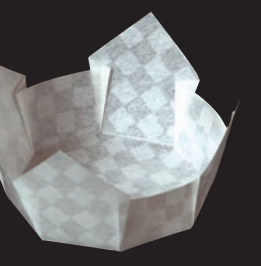

両面

PET(ポリエチレンテレフタレート)
和紙(又はPET)
PET(ポリエチレンテレフタレート)

両面PET プレス加工

## OP市松珍珠入<小B>

光に透ける市松柄が  
新鮮でモダンな印象を  
与えます。

■サイズ 約7×7×H4.7cm  
■200枚入  
◆1ケース 1,600枚(200枚×8)

01 (66658) 白色(小B)  
4,800円(1枚当り24円)

02 (66659) 藤色(小B)  
4,800円(1枚当り24円)

03 (66660) 水色(小B)  
4,800円(1枚当り24円)

04 (66661) 紅梅色(小B)  
4,800円(1枚当り24円)

05 (66662) 若草色(小B)  
4,800円(1枚当り24円)

両面PET プレス加工

## OP市松珍珠入<大B>

■サイズ 約11×11×H5.5cm  
■100枚入  
◆1ケース 800枚(100枚×8)  
●お節重に最適な高さです。  
(6.5寸お節重・四ツ仕切に最適です。)

06 (66663) 白色(大B)  
5,600円(1枚当り56円)

07 (66664) 藤色(大B)  
5,600円(1枚当り56円)

08 (66665) 水色(大B)  
5,600円(1枚当り56円)