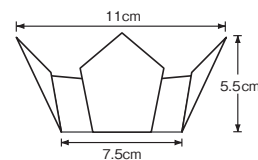

両面PET 貼合せ プレス加工

両面OP珍珠入<小>

- サイズ 約7×7×H5.5cm
- 200枚入
- ◆1ケース 1,600枚(200枚×8)

01 (66705) 白雲竜・箔なし(小)
6,500円 (1枚当り32.5円)

02 (66392) 白雲竜(小)
6,500円 (1枚当り32.5円)

03 (66393) 藤雲竜(小)
6,500円 (1枚当り32.5円)

04 (66394) 水雲竜(小)
6,500円 (1枚当り32.5円)

05 (66395) 紅梅雲竜(小)
6,500円 (1枚当り32.5円)

06 (66396) 若草雲竜(小)
6,500円 (1枚当り32.5円)

07 (66397) オーロラ(小)
7,500円 (1枚当り37.5円)

08 (66398) 双金(小)
7,500円 (1枚当り37.5円)

09 (66558) 双銀(小)
7,000円 (1枚当り35円)

両面PET プレス加工

両面OP珍珠入<大B>

- サイズ 約11×11×H5.5cm
- 100枚入
- ◆1ケース 800枚(100枚×8)
- お節重に最適な高さです。(6.5寸お節重・四ツ仕切に最適です。)(両面OP珍珠入(大)の低いタイプです。)

10 (66656) 白雲竜(大B)
5,600円 (1枚当り56円)

11 (66657) 紅梅雲竜(大B)
5,600円 (1枚当り56円)

両面PET プレス加工

両面OP珍珠入<大>

- サイズ 約13×13×H9cm
- 100枚入
- ◆1ケース 800枚(100枚×8)