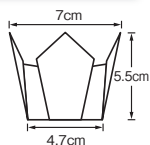

両面PET 貼合せ プレス加工

両面OP珍珠入<小>

- サイズ 約7×7×H5.5cm
- 200枚入
- ◆1ケース 1,600枚(200枚×8)

01 (66705) 白雲竜・箔なし(小)
6,500円 (1枚当り32.5円)

02 (66392) 白雲竜(小)
6,500円 (1枚当り32.5円)

03 (66393) 藤雲竜(小)
6,500円 (1枚当り32.5円)

04 (66394) 水雲竜(小)
6,500円 (1枚当り32.5円)

- サイズ 約11×11×H5.5cm
- 100枚入
- ◆1ケース 800枚(100枚×8)
- お節重に最適な高さです。(6.5寸お節重・四ツ仕切に最適です。)(両面OP珍珠入(大)の低いタイプです。)

10 (66656) 白雲竜(大B)
5,600円 (1枚当り56円)

11 (66657) 紅梅雲竜(大B)
5,600円 (1枚当り56円)

両面PET プレス加工

両面OP珍珠入<大>

- サイズ 約13×13×H9cm
- 100枚入
- ◆1ケース 800枚(100枚×8)