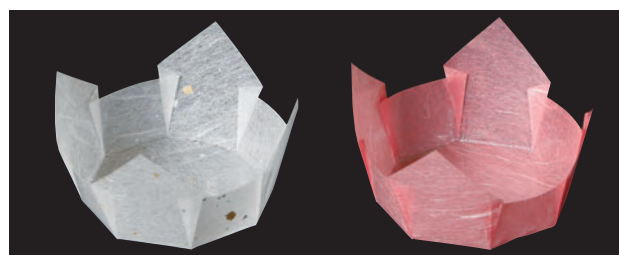

両面PET 貼合せ プレス加工

両面OP珍珠入<小>

- サイズ 約7×7×H5.5cm
- 200枚入
- ◆1ケース 1,600枚(200枚×8)

01 (66705) 白雲竜・箔なし(小)
6,500円 (1枚当り32.5円)

02 (66392) 白雲竜(小)
6,500円 (1枚当り32.5円)

03 (66393) 藤雲竜(小)
6,500円 (1枚当り32.5円)

04 (66394) 水雲竜(小)
6,500円 (1枚当り32.5円)

05 (66395) 紅梅雲竜(小)
6,500円 (1枚当り32.5円)

06 (66396) 若草雲竜(小)
6,500円 (1枚当り32.5円)

07 (66397) オーロラ(小)
7,500円 (1枚当り37.5円)

08 (66398) 双金(小)
7,500円 (1枚当り37.5円)

09 (66558) 双銀(小)
7,000円 (1枚当り35円)

両面PET プレス加工

両面OP珍珠入<大B>

- サイズ 約11×11×H5.5cm
- 100枚入
- ◆1ケース 800枚(100枚×8)
- お節重に最適な高さです。(6.5寸お節重・四ツ仕切に最適です。)(両面OP珍珠入(大)の低いタイプです。)

10 (66656) 白雲竜(大B)
5,600円 (1枚当り56円)

11 (66657) 紅梅雲竜(大B)
5,600円 (1枚当り56円)

両面PET プレス加工

両面OP珍珠入<大>

- サイズ 約13×13×H9cm
- 100枚入
- ◆1ケース 800枚(100枚×8)