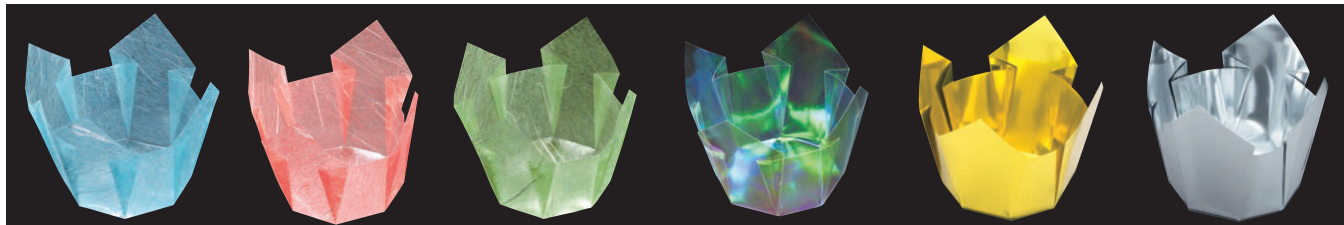

両面PET 貼合せ プレス加工

両面OP珍珠入<小>

- サイズ 約7×7×H5.5cm
- 200枚入
- ◆1ケース 1,600枚(200枚×8)

01 (66705) 白雲竜・箔なし(小)
6,500円 (1枚当り32.5円)

02 (66392) 白雲竜(小)
6,500円 (1枚当り32.5円)

03 (66393) 藤雲竜(小)
6,500円 (1枚当り32.5円)

04 (66394) 水雲竜(小)
6,500円 (1枚当り32.5円)

05 (66395) 紅梅雲竜(小)
6,500円 (1枚当り32.5円)

06 (66396) 若草雲竜(小)
6,500円 (1枚当り32.5円)

07 (66397) オーロラ(小)
7,500円 (1枚当り37.5円)

08 (66398) 双金(小)
7,500円 (1枚当り37.5円)

09 (66558) 双銀(小)
7,000円 (1枚当り35円)

両面PET プレス加工

両面OP珍珠入<大B>

- サイズ 約11×11×H5.5cm
- 100枚入
- ◆1ケース 800枚(100枚×8)
- お節重に最適な高さです。(6.5寸お節重・四ツ仕切に最適です。)(両面OP珍珠入(大)の低いタイプです。)

10 (66656) 白雲竜(大B)
5,600円 (1枚当り56円)

11 (66657) 紅梅雲竜(大B)
5,600円 (1枚当り56円)

両面PET プレス加工

両面OP珍珠入<大>

- サイズ 約13×13×H9cm
- 100枚入
- ◆1ケース 800枚(100枚×8)