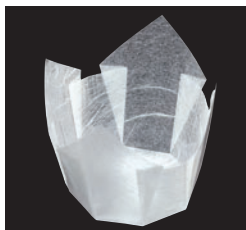

両面PET 貼合せ プレス加工

両面OP珍珠入<小>

- サイズ 約7×7×H5.5cm
- 200枚入
- ◆1ケース 1,600枚(200枚×8)

01 (66705) 白雲竜・箔なし(小)
6,500円 (1枚当り32.5円)

02 (66392) 白雲竜(小)
6,500円 (1枚当り32.5円)

03 (66393) 藤雲竜(小)
6,500円 (1枚当り32.5円)

04 (66394) 水雲竜(小)
6,500円 (1枚当り32.5円)

05 (66395) 紅梅雲竜(小)
6,500円 (1枚当り32.5円)

06 (66396) 若草雲竜(小)
6,500円 (1枚当り32.5円)

07 (66397) オーロラ(小)
7,500円 (1枚当り37.5円)

08 (66398) 双金(小)
7,500円 (1枚当り37.5円)

09 (66558) 双銀(小)
7,000円 (1枚当り35円)

両面PET プレス加工

両面OP珍珠入<大B>

- サイズ 約11×11×H5.5cm
- 100枚入
- ◆1ケース 800枚(100枚×8)
- お節重に最適な高さです。(6.5寸お節重・四ツ仕切に最適です。)(両面OP珍珠入(大)の低いタイプです。)

10 (66656) 白雲竜(大B)
5,600円 (1枚当り56円)

11 (66657) 紅梅雲竜(大B)
5,600円 (1枚当り56円)

両面PET プレス加工

両面OP珍珠入<大>

- サイズ 約13×13×H9cm
- 100枚入
- ◆1ケース 800枚(100枚×8)