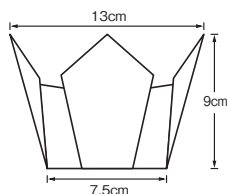

両面PET 貼合せ プレス加工

両面OP珍珠入<小>

- サイズ 約7×7×H5.5cm
- 200枚入
- ◆1ケース 1,600枚(200枚×8)

01 (66705) 白雲竜・箔なし(小)
6,500円 (1枚当り32.5円)

02 (66392) 白雲竜(小)
6,500円 (1枚当り32.5円)

03 (66393) 藤雲竜(小)
6,500円 (1枚当り32.5円)

04 (66394) 水雲竜(小)
6,500円 (1枚当り32.5円)

- サイズ 約11×11×H5.5cm
- 100枚入
- ◆1ケース 800枚(100枚×8)
- お節重に最適な高さです。(6.5寸お節重・四ツ仕切に最適です。)(両面OP珍珠入(大)の低いタイプです。)

10 (66656) 白雲竜(大B)
5,600円 (1枚当り56円)

11 (66657) 紅梅雲竜(大B)
5,600円 (1枚当り56円)

両面PET プレス加工

両面OP珍珠入<大>

- サイズ 約13×13×H9cm
- 100枚入
- ◆1ケース 800枚(100枚×8)