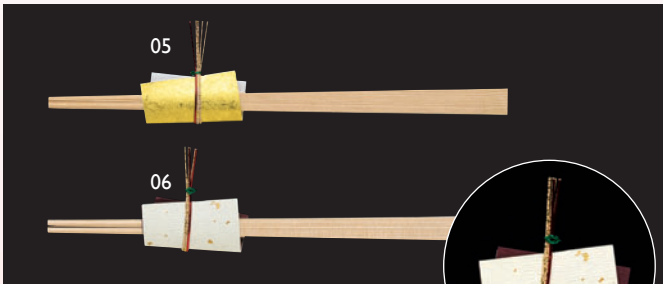

楯

金属・  
硝子の器

品番索引

箸置にもなる箸袋です。

箸置箸袋 (200枚入)

01 (15580) べんがら **1,900円** (1枚当り9.5円)

02 (15581) なたね **1,900円** (1枚当り9.5円)

03 (15582) こうばい **1,900円** (1枚当り9.5円)

04 (15583) しらちゃ **1,900円** (1枚当り9.5円)

約3.8×7.2cm ※箸袋のみ (箸別売)

水引き付箸袋 (100枚入)

05 (23311) 金 **3,300円** (1枚当り33円)

06 (23310) 金振 **3,300円** (1枚当り33円)

約2.7×5.4cm ※箸は付いておりません。

法事お箸包み 小 (150枚入)

07 (64681) **8,800円**