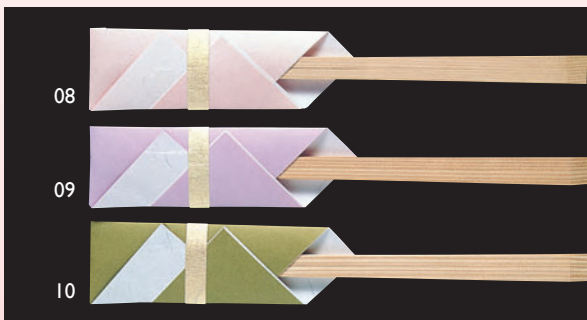

04 (15583) しらちゃ **1,900円** (1枚当り9.5円)

約3.8×7.2cm ※箸袋のみ (箸別売)

水引き付箸袋 (100枚入)

05 (23311) 金 **3,300円** (1枚当り33円)

06 (23310) 金振 **3,300円** (1枚当り33円)

約2.7×5.4cm ※箸は付いておりません。

法事お箸包み 小 (150枚入)

07 (64681) **8,800円**

約5×22cm (1枚当り約58.6円)

※箸は付いておりません。

舞 (100枚入)

08 (64614) 桃 **5,400円** (1枚当り54円)

09 (64615) 藤 **5,400円** (1枚当り54円)

10 (64616) 緑 **5,400円** (1枚当り54円)

約4×13cm ※箸は付いておりません。

宴・お箸包み 寿 (100枚入)