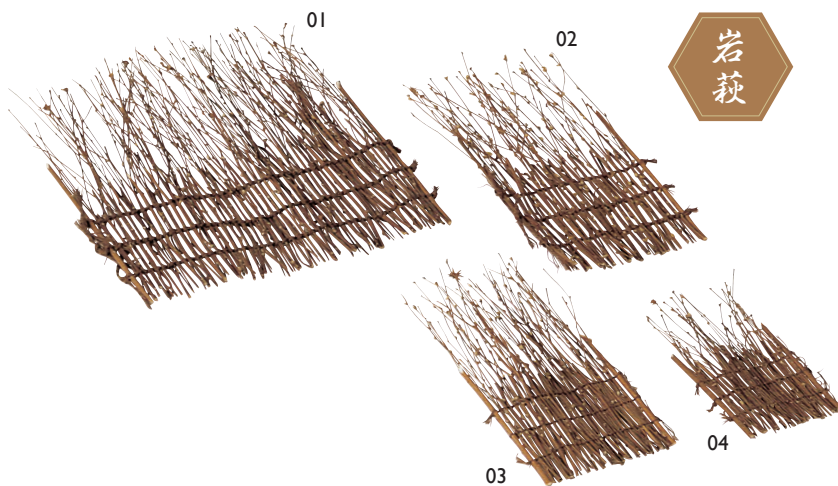

萩すだれ

天然素材の消耗品・パッケージ

<ご注意>天然の岩萩を使用した製品の為、時期により材料の入手が困難になり、納期がかかる場合がございます。

岩萩

萩すだれ

01 (25139) 大	2,700円	約W25×H27cm	受注
02 (25123) 中	1,450円	約W13×H24cm	
03 (25104) 中B	1,300円	約W10.5×H20cm	
04 (25140) 小	1,150円	約W9.5×H15cm	

岩萩

銅線巻萩すだれ

05 (25125) 中	1,630円	約W13×H24cm
06 (25153) 中B	1,500円	約W10.5×H20cm
07 (25124) 小	1,350円	約W9.5×H15cm

銅線巻萩すだれは色々形を変える事ができます。

商品ディスプレイの演出に

イミテーションアイス

イミテーションアイス 小

08 (56145) 樹脂製(約210個)/1kg入
6,800円

1個 約2.5×1.5cm

イミテーションアイス 大

09 (56193) 樹脂製(約90個)/1kg入
7,200円

1個 約3.5×2.5cm

※上記価格は税抜き価格です。