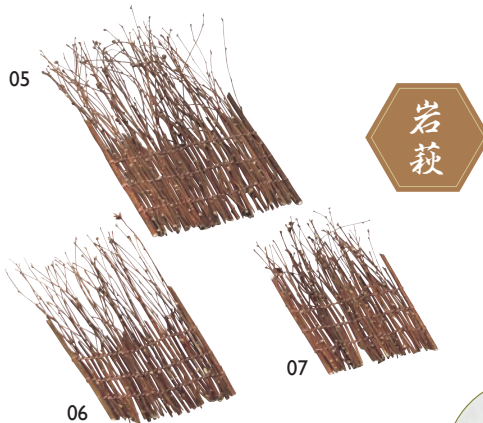

萩すだれ

天然素材の消耗品・パッケージ

<ご注意>天然の岩萩を使用した製品の為、時期により材料の入手が困難になり、納期がかかる場合がございます。

岩萩

萩すだれ

01 (25139) 大	2,700円	約W25×H27cm	受注
02 (25123) 中	1,450円	約W13×H24cm	
03 (25104) 中B	1,300円	約W10.5×H20cm	
04 (25140) 小	1,150円	約W9.5×H15cm	

岩萩

銅線巻萩すだれ

05 (25125) 中	1,630円	約W13×H24cm
06 (25153) 中B	1,500円	約W10.5×H20cm
07 (25124) 小	1,350円	約W9.5×H15cm

銅線巻萩すだれは色々形を変える事ができます。

商品ディスプレイの演出に

イミテーションアイス

イミテーションアイス 小

08 (56145) 樹脂製(約210個)/1kg入
6,800円

1個 約2.5×1.5cm

イミテーションアイス 大

09 (56193) 樹脂製(約90個)/1kg入
7,200円

1個 約3.5×2.5cm

※上記価格は税抜き価格です。