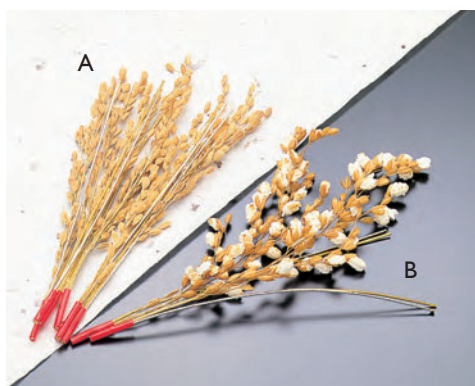

機能性商品

祝箸・箸包
他

天然素材の
演出

演出小物

寿ぎの演出
他

小鉢・
珍珠入

樹

硝子の器
金属

品番索引

稲の飾り・ワラ

稲穂 (100本入)

03 (25113)

約18~20cm

※出荷時の状態はAです。熱した油で揚げるとBになります。

3,600円

(1本当り36円)