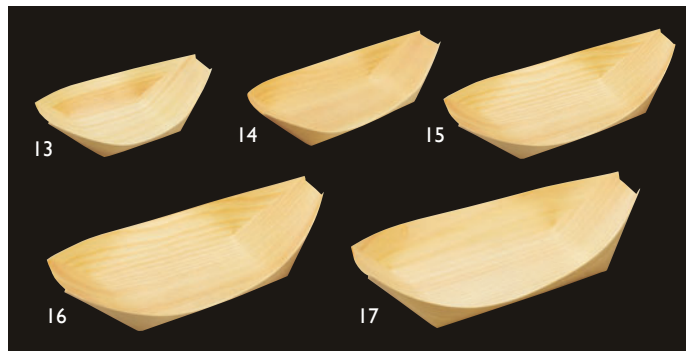

経木容器

経木容器 丸型 (100枚入)

05 (23911) 浅	2,750円
約φ5(4.5)×H2cm	(1枚当り27.5円)
06 (23912) 中	3,850円
約φ5.5(4.5)×H3.2cm	(1枚当り38.5円)

※材質:天然木
※水につけてのご使用や、蒸し物へのご使用はお避けください。

串ものに適したスリム型

経木容器 舟皿 (スリム) 100枚入

11 (23943) 9寸	2,530円
約25.5×6.5×H3cm	(1枚当り25.3円)
12 (23944) 尺0	3,520円
約29×8.5×H3.3cm	(1枚当り35.2円)

※材質:天然木 ※水につけてのご使用や、蒸し物へのご使用はお避けください。

※01~17ロットにより材質が変わることがあります。

経木容器 角皿 (100枚入)

01 (23900) 特小	2,420円	約4×4×H1.5cm
02 (23901) 小	2,860円	約6×6×H2.3cm
03 (23902) 中	3,520円	約8×8×H2.5cm
04 (23903) 大	4,300円	約10×10×H3.5cm

※材質:天然木 ※水につけてのご使用や、蒸し物へのご使用はお避けください。

経木容器 舟皿 (100枚入)

07 (23904) 小・浅型	900円	約6×4.5×H2cm
08 (23905) 小・深型	990円	約6×5×H2.7cm
09 (23906) 3.5寸	1,080円	約9×5.5×H3cm
10 (23907) 4.5寸	1,160円	約12×7×H3.5cm

※材質:天然木 ※水につけてのご使用や、蒸し物へのご使用はお避けください。

経木容器 舟皿 (100枚入)

13 (23926) 5寸	1,380円	約14×8.5×H3.5cm
14 (23927) 6寸	1,820円	約17×9×H3.8cm
15 (23928) 7寸	2,260円	約19×10×H4.5cm
16 (23929) 8寸	2,750円	約22×11.5×H4.8cm
17 (23937) 9寸	3,630円	約25×12.5×H5.5cm

※材質:天然木 ※水につけてのご使用や、蒸し物へのご使用はお避けください。