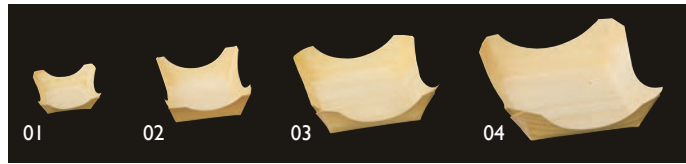

経木容器

経木容器 丸型 (100枚入)

05 (23911) 浅	2,750円
約φ5(4.5)×H2cm	(1枚当り27.5円)
06 (23912) 中	3,850円
約φ5.5(4.5)×H3.2cm	(1枚当り38.5円)

※材質:天然木
※水につけてのご使用や、蒸し物へのご使用はお避けください。

串ものに適したスリム型

経木容器 舟皿 (スリム) 100枚入

11 (23943) 9寸	2,530円
約25.5×6.5×H3cm	(1枚当り25.3円)
12 (23944) 尺0	3,520円
約29×8.5×H3.3cm	(1枚当り35.2円)

※材質:天然木 ※水につけてのご使用や、蒸し物へのご使用はお避けください。

※01~17ロットにより材質が変わることがあります。

経木容器 角皿 (100枚入)

01 (23900) 特小	2,420円	約4×4×H1.5cm
02 (23901) 小	2,860円	約6×6×H2.3cm
03 (23902) 中	3,520円	約8×8×H2.5cm
04 (23903) 大	4,300円	約10×10×H3.5cm

※材質:天然木 ※水につけてのご使用や、蒸し物へのご使用はお避けください。

経木容器 舟皿 (100枚入)

07 (23904) 小・浅型	900円	約6×4.5×H2cm
08 (23905) 小・深型	990円	約6×5×H2.7cm
09 (23906) 3.5寸	1,080円	約9×5.5×H3cm
10 (23907) 4.5寸	1,160円	約12×7×H3.5cm

※材質:天然木 ※水につけてのご使用や、蒸し物へのご使用はお避けください。