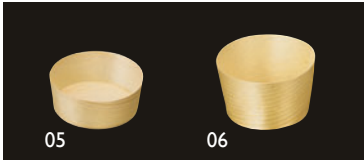

経木容器

経木容器 丸型 (100枚入)

05 (23911) 浅	2,750円
約φ5(4.5)×H2cm	(1枚当り27.5円)
06 (23912) 中	3,850円
約φ5.5(4.5)×H3.2cm	(1枚当り38.5円)

※材質:天然木
※水につけてのご使用や、蒸し物へのご使用はお避けください。

串ものに適したスリム型

経木容器 舟皿 (スリム) 100枚入

11 (23943) 9寸	2,530円
約25.5×6.5×H3cm	(1枚当り25.3円)
12 (23944) 尺0	3,520円
約29×8.5×H3.3cm	(1枚当り35.2円)

※材質:天然木 ※水につけてのご使用や、蒸し物へのご使用はお避けください。

※01~17ロットにより材質が変わることがあります。

経木容器 角皿 (100枚入)

01 (23900) 特小	2,420円	約4×4×H1.5cm
02 (23901) 小	2,860円	約6×6×H2.3cm
03 (23902) 中	3,520円	約8×8×H2.5cm
04 (23903) 大	4,300円	約10×10×H3.5cm

※材質:天然木 ※水につけてのご使用や、蒸し物へのご使用はお避けください。

経木容器 舟皿 (100枚入)

07 (23904) 小・浅型	900円	約6×4.5×H2cm
08 (23905) 小・深型	990円	約6×5×H2.7cm
09 (23906) 3.5寸	1,080円	約9×5.5×H3cm
10 (23907) 4.5寸	1,160円	約12×7×H3.5cm

※材質:天然木 ※水につけてのご使用や、蒸し物へのご使用はお避けください。