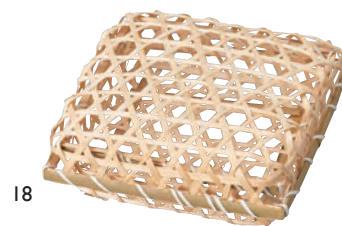

※耐水・耐油形状ではありません。
※高温の食材へのご使用はお避け
ください。

竹皮弁当箱 <内側紙貼> 網代

11 (22643) 小 380円 約18×12×H5cm

12 (22642) 大 430円 約21.5×13.5×H4.5cm

※材質：竹皮+紙 (コーティング加工)

竹舞籠 丸

13 (23428) 小 850円 身約φ16×H4.5cm

14 (23429) 大 1,000円 身約φ21×H5cm

竹舞籠 角

15 (23430) 小 950円 身約16×16×H4.5cm

16 (23431) 大 1,100円 身約21×21×H5cm

蓋付 竹編み籠 丸

17 (23564) 500円
身：約φ18×H5cm/蓋：約φ19×H2cm

蓋付 竹編み籠 角

18 (23565) 小 430円
身：約16×16×H5cm/蓋：約17.5×17.5×H4cm

19 (23566) 大 600円
身：約20×20×H5cm/蓋：約21.5×21.5×H4cm