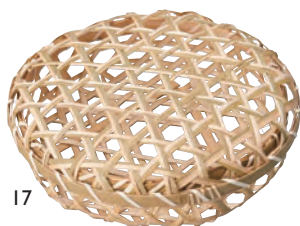

06 (22113) 1.5合 580円 約21×13×H4.5cm

07 (22114) 2合 660円 約23×15×H4.5cm

08 (22115) 3合 840円 約27×18×H4.5cm

竹皮弁当箱 <内側紙貼> プレーン

09 (22641) 小 380円 約18×12×H5cm

10 (22640) 大 430円 約21.5×13.5×H4.5cm

※材質：竹皮+紙 (コーティング加工)

内側はコーティング紙のハイブリッドタイプ (09~12)

※耐水・耐油形状ではありません。
※高温の食材へのご使用はお避け
ください。

竹皮弁当箱 <内側紙貼> 網代

11 (22643) 小 380円 約18×12×H5cm

12 (22642) 大 430円 約21.5×13.5×H4.5cm

※材質：竹皮+紙 (コーティング加工)

竹舞籠 丸

13 (23428) 小 850円 身約φ16×H4.5cm

14 (23429) 大 1,000円 身約φ21×H5cm

竹舞籠 角

15 (23430) 小 950円 身約16×16×H4.5cm

16 (23431) 大 1,100円 身約21×21×H5cm

蓋付 竹編み籠 丸

17 (23564) 500円
身：約φ18×H5cm/蓋：約φ19×H2cm

蓋付 竹編み籠 角

18 (23565) 小 430円
身：約16×16×H5cm/蓋：約17.5×17.5×H4cm

19 (23566) 大 600円
身：約20×20×H5cm/蓋：約21.5×21.5×H4cm