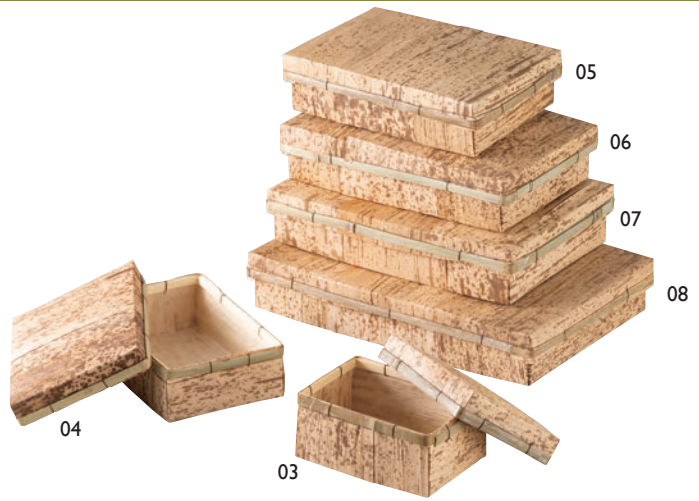

竹皮弁当箱 (蓋付)

01 (22154) 小 340円 約17×10×H5cm

02 (22153) 大 360円 約18×12×H5cm

※ロットにより淵巻紐が濃緑色になることがあります。

竹皮貼容器

03 (38638) ミニ 450円 約11.8×7.8×H5cm

04 (22111) S 460円 約15×10×H4.5cm

05 (22112) 1合 490円 約18×12×H4.5cm

06 (22113) 1.5合 580円 約21×13×H4.5cm

07 (22114) 2合 660円 約23×15×H4.5cm

08 (22115) 3合 840円 約27×18×H4.5cm

竹皮弁当箱 <内側紙貼> プレーン

09 (22641) 小 380円 約18×12×H5cm

10 (22640) 大 430円 約21.5×13.5×H4.5cm

※材質：竹皮+紙 (コーティング加工)

内側はコーティング紙のハイブリッドタイプ (09~12)

※耐水・耐油形状ではありません。
※高温の食材へのご使用はお避け
ください。

竹皮弁当箱 <内側紙貼> 網代

11 (22643) 小 380円 約18×12×H5cm

12 (22642) 大 430円 約21.5×13.5×H4.5cm

※材質：竹皮+紙 (コーティング加工)

竹舞籠 丸

13 (23428) 小 850円 身約φ16×H4.5cm

14 (23429) 大 1,000円 身約φ21×H5cm