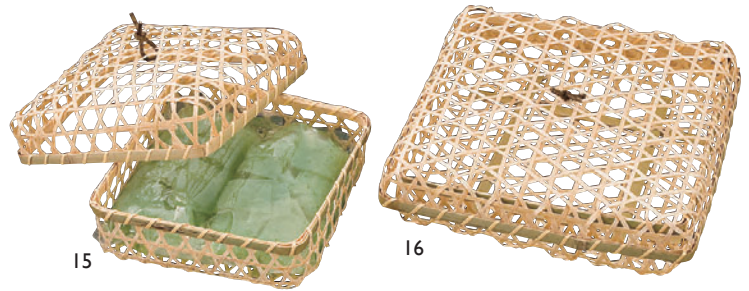

06 (22113) 1.5合 580円 約21×13×H4.5cm

07 (22114) 2合 660円 約23×15×H4.5cm

08 (22115) 3合 840円 約27×18×H4.5cm

竹皮弁当箱 <内側紙貼> プレーン

09 (22641) 小 380円 約18×12×H5cm

10 (22640) 大 430円 約21.5×13.5×H4.5cm

※材質：竹皮+紙 (コーティング加工)

内側はコーティング紙のハイブリッドタイプ (09~12)

※耐水・耐油形状ではありません。
※高温の食材へのご使用はお避け
ください。

竹皮弁当箱 <内側紙貼> 網代

11 (22643) 小 380円 約18×12×H5cm

12 (22642) 大 430円 約21.5×13.5×H4.5cm

※材質：竹皮+紙 (コーティング加工)

竹舞籠 丸

13 (23428) 小 850円 身約φ16×H4.5cm

14 (23429) 大 1,000円 身約φ21×H5cm

竹舞籠 角

15 (23430) 小 950円 身約16×16×H4.5cm

16 (23431) 大 1,100円 身約21×21×H5cm

蓋付 竹編み籠 丸

17 (23564) 500円
身：約φ18×H5cm/蓋：約φ19×H2cm

蓋付 竹編み籠 角

18 (23565) 小 430円
身：約16×16×H5cm/蓋：約17.5×17.5×H4cm

19 (23566) 大 600円
身：約20×20×H5cm/蓋：約21.5×21.5×H4cm