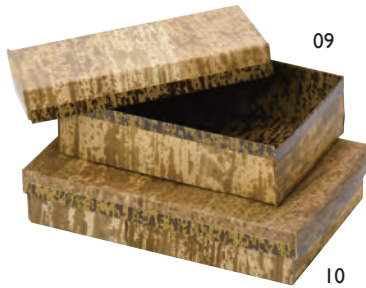

竹皮弁当箱 (蓋付)

01 (22154) 小 340円 約17×10×H5cm

02 (22153) 大 360円 約18×12×H5cm

※ロットにより淵巻紐が濃緑色になることがあります。

竹皮貼容器

03 (38638) ミニ 450円 約11.8×7.8×H5cm

04 (22111) S 460円 約15×10×H4.5cm

05 (22112) 1合 490円 約18×12×H4.5cm

06 (22113) 1.5合 580円 約21×13×H4.5cm

07 (22114) 2合 660円 約23×15×H4.5cm

08 (22115) 3合 840円 約27×18×H4.5cm

竹皮弁当箱 <内側紙貼> プレーン

09 (22641) 小 380円 約18×12×H5cm

10 (22640) 大 430円 約21.5×13.5×H4.5cm

※材質：竹皮+紙 (コーティング加工)

内側はコーティング紙のハイブリッドタイプ (09~12)

※耐水・耐油形状ではありません。
※高温の食材へのご使用はお避け
ください。

竹皮弁当箱 <内側紙貼> 網代

11 (22643) 小 380円 約18×12×H5cm

12 (22642) 大 430円 約21.5×13.5×H4.5cm

※材質：竹皮+紙 (コーティング加工)

竹舞籠 丸

13 (23428) 小 850円 身約φ16×H4.5cm

14 (23429) 大 1,000円 身約φ21×H5cm