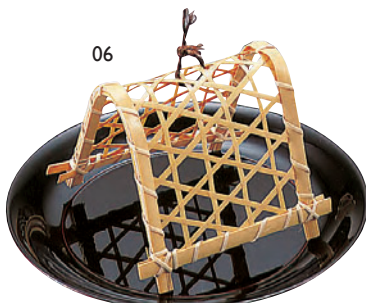

垣根

黒竹垣根 (L型)
01 (25127) 大 2,550円 約20.5×11×H10cm
02 (25132) 小 2,350円 約15×9×H7.5cm

枝垣
03 (64108) トラ竹 4,000円 約20.5×10×H13cm
04 (64107) 白竹 3,600円 約20.5×10×H13cm

ミニ黒竹垣根
05 (25190) 2,000円 約12×5×H5cm

さらし竹三角屋根
06 (25108) 800円 約13×11.5×H9cm
 ※皿はイメージ

ひのき・ミニ縁台
07 (64148) 1,580円 約13.5×5.6×H5cm/
 台内寸約10.8×4.4×H0.2cm

黒竹三角朝顔棚
08 (24107) 2,400円
 約20×23×H9cm
 ※「朝顔珍珠入」(P143)をセットできます。

朝顔棚 (黒竹) 足付
09 (24237) 1,900円
 約21×21×H6.5cm
 ※「朝顔珍珠入」(P143)をセットできます。

朝顔棚 (女竹) 足付
10 (24236) 1,300円
 約21×21×H6.5cm
 ※「朝顔珍珠入」(P143)をセットできます。