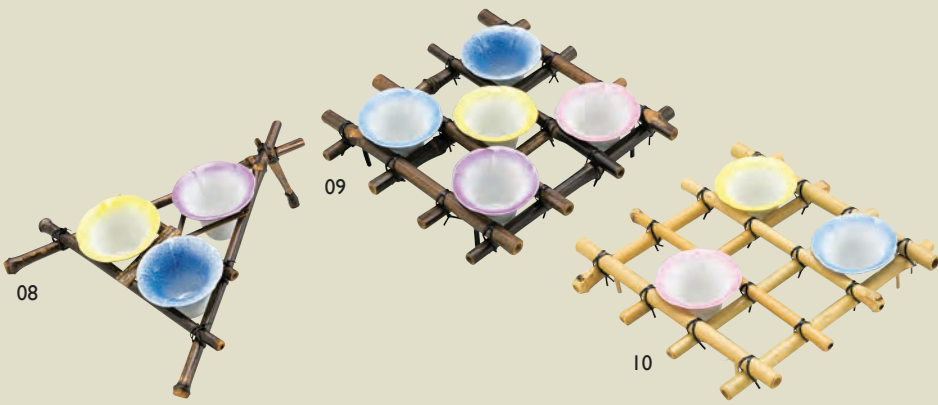

垣根

黒竹垣根 (L型)
01 (25127) 大 2,550円 約20.5×11×H10cm
02 (25132) 小 2,350円 約15×9×H7.5cm

枝垣
03 (64108) トラ竹 4,000円 約20.5×10×H13cm
04 (64107) 白竹 3,600円 約20.5×10×H13cm

ミニ黒竹垣根
05 (25190) 2,000円 約12×5×H5cm

さらし竹三角屋根
06 (25108) 800円 約13×11.5×H9cm
 ※皿はイメージ

ひのき・ミニ縁台
07 (64148) 1,580円 約13.5×5.6×H5cm/
 台内寸約10.8×4.4×H0.2cm

黒竹三角朝顔棚
08 (24107) 2,400円
 約20×23×H9cm
 ※「朝顔珍珠入」(P143)をセットできます。

朝顔棚 (黒竹) 足付
09 (24237) 1,900円
 約21×21×H6.5cm
 ※「朝顔珍珠入」(P143)をセットできます。

朝顔棚 (女竹) 足付
10 (24236) 1,300円
 約21×21×H6.5cm
 ※「朝顔珍珠入」(P143)をセットできます。