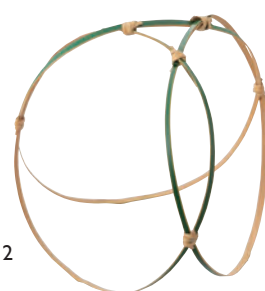

水引雪囲い
01 (23539) 450円 約φ7×H15cm
※陶器別売

イ草雪囲い (銅線タイプ)

02 (25111) 大 980円
約φ10×H18.5cm

03 (25112) 小 880円
約φ7×H13.5cm

*銅線巻なので形が整えやすいです。

イ草雪囲い

04 (25115) 大 880円
約φ10×H18.5cm

05 (25114) 小 770円
約φ7×H13.5cm

ワラ雪囲い
06 (25149) 730円 約H15cm
※陶器別売

ワラつと
07 (17220)
約φ3×20cm

550円

イ草つと
08 (25122)
約φ3×20cm

540円

※陶器別売

※演出小物はイメージです。

染竹・雪囲い

09 (22143) 2,350円
約φ11×H16.5cm

白竹・雪囲い

10 (25165) 2,150円
約φ11×H16.5cm

11

12

若竹茅の輪飾り

11 (38435) 小 800円 約φ10×H10.5cm

12 (38434) 大 900円 約φ15×H15.5cm