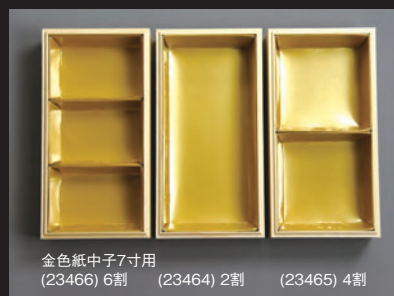

約19.6×19.6×H4cm(t4mm)

おせち用別注仕切の製作承ります。

◆仕切各サイズに対応して3タイプをお作りしております。
その他ご希望の形状にて製作いたします。
※仕切は別注の場合、板厚が約5mmとなります。

[受注](#) [見積](#)

白木長角重箱

7寸の内寸を半分にした
手ごろなサイズの長角のお節重。
定番の中子を使用できます

季節のお弁当重にもご利用ください。

白木 長角重箱

- 13 (23560) 2段 2,130円
約21×11×H13.4cm
- 14 (23561) 3段 2,830円
約21×11×H19cm

金色紙中子7寸用
(23466) 6割 (23464) 2割 (23465) 4割

金色紙中子 P111参照>

※上記価格は税抜き価格です。