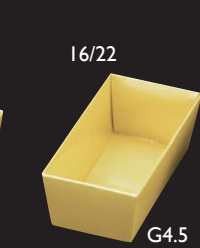

紙中敷

01/02

03/04

おせち重用中敷

01 (27333) 6.5寸用(赤) 85円 底面約18×18cm	03 (27334) 6.5寸用(金) 95円 底面約18×18cm
02 (25863) 7寸用(赤) 90円 底面約19.5×19.5cm	04 (27335) 7寸用(金) 100円 底面約19.5×19.5cm

※6.5寸用、7寸用のみのご用意となります。※紙にPPフィルムを施しています(表面のみ)。
■白木/桐/ファルカタお節重箱にお使いいただけます。

紙中子

05/06

07/08

09/10

11/12

重箱用 金色紙中子 9割 (G9)	重箱用 銀色紙中子 9割 (G9)	重箱用 赤色紙中子 9割 (G9)	重箱用 黒色紙中子 9割 (G9)
05 (23469) 6.5寸用 90円 約6×6×H4cm	07 (27744) 6.5寸用 135円 約6×6×H4cm	09 (27746) 6.5寸用 135円 約6×6×H4cm	11 (27745) 6.5寸用 135円 約6×6×H4cm
06 (23467) 7寸用 90円 約6.5×6.5×H4cm	08 (27747) 7寸用 135円 約6.5×6.5×H4cm	10 (27749) 7寸用 135円 約6.5×6.5×H4cm	12 (27748) 7寸用 135円 約6.5×6.5×H4cm

紙中子 9割 組み合わせ例

13/19

14/20

15/21

16/22

17/23

18/24

G2

G3

G4

G4.5

G6

G9

重箱用 金色紙中子 6.5寸用

13 (23462) 2割(G2) 140円 約9×18×H4cm	16 (23487) 4.5割(G4.5) 110円 約6×12×H4cm
14 (23486) 3割(G3) 140円 約6×18×H4cm	17 (23468) 6割(G6) 100円 約6×9×H4cm
15 (23463) 4割(G4) 105円 約9×9×H4cm	18 (23469) 9割(G9) 90円 約6×6×H4cm