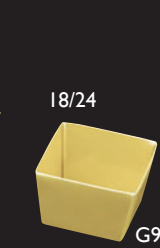

紙中敷

01/02

03/04

おせち重用中敷

01 (27333) 6.5寸用(赤) 85円 底面約18×18cm	03 (27334) 6.5寸用(金) 95円 底面約18×18cm
02 (25863) 7寸用(赤) 90円 底面約19.5×19.5cm	04 (27335) 7寸用(金) 100円 底面約19.5×19.5cm

※6.5寸用、7寸用のみのご用意となります。※紙にPPフィルムを施しています(表面のみ)。
■白木/桐/ファルカタお節重箱にお使いいただけます。

紙中子

05/06

07/08

09/10

11/12

重箱用 金色紙中子 9割 (G9)	重箱用 銀色紙中子 9割 (G9)	重箱用 赤色紙中子 9割 (G9)	重箱用 黒色紙中子 9割 (G9)
05 (23469) 6.5寸用 90円 約6×6×H4cm	07 (27744) 6.5寸用 135円 約6×6×H4cm	09 (27746) 6.5寸用 135円 約6×6×H4cm	11 (27745) 6.5寸用 135円 約6×6×H4cm
06 (23467) 7寸用 90円 約6.5×6.5×H4cm	08 (27747) 7寸用 135円 約6.5×6.5×H4cm	10 (27749) 7寸用 135円 約6.5×6.5×H4cm	12 (27748) 7寸用 135円 約6.5×6.5×H4cm

紙中子 9割 組み合わせ例

13/19

14/20

15/21

16/22

17/23

18/24

G2

G3

G4

G4.5

G6

G9

重箱用 金色紙中子 6.5寸用

13 (23462) 2割(G2) 140円 約9×18×H4cm	16 (23487) 4.5割(G4.5) 110円 約6×12×H4cm
14 (23486) 3割(G3) 140円 約6×18×H4cm	17 (23468) 6割(G6) 100円 約6×9×H4cm
15 (23463) 4割(G4) 105円 約9×9×H4cm	18 (23469) 9割(G9) 90円 約6×6×H4cm