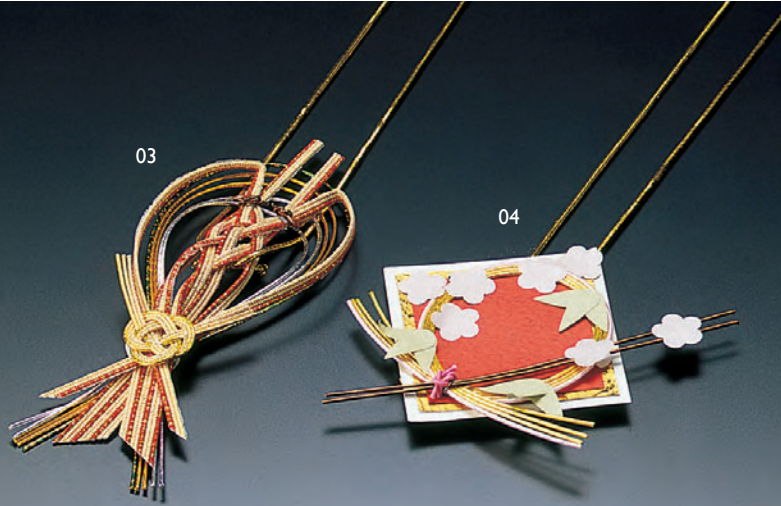

重箱飾り

水引重箱飾り (金丸ゴムひも付)

01 (25927) 祝鶴 250円

約14×8.5cm(ゴム約50cm)

02 (25928) 片あわじ 190円

約12×8.5cm(ゴム約50cm)

※6.5寸1段～8寸3段までご使用いただけます。

水引重箱飾り (金丸ゴムひも付)

03 (25862) 海老 260円

約4.5×11cm(ゴム約50cm)

04 (25861) 松竹梅 240円

約7.5×7.5cm(ゴム約50cm)

※6.5寸1段～8寸3段までご使用いただけます。

05

水引重箱飾り・紅白輪のし  
両面テープ付 朱

05 (26033) 95円

お節重 ゴム紐	6.5寸			7寸		
	1段	2段	3段	1段	2段	3段
40cm	○	○	○	○	×	×
46cm	×	○	○	×	○	○
50cm	×	×	×	×	○	○