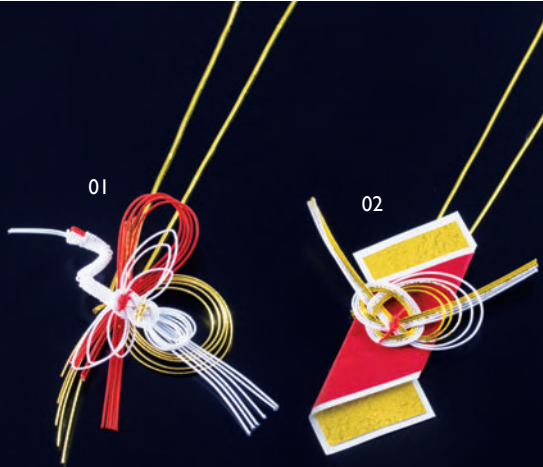

重箱飾り

水引重箱飾り (金丸ゴムひも付)

01 (25927) 祝鶴 250円

約14×8.5cm(ゴム約50cm)

02 (25928) 片あわじ 190円

約12×8.5cm(ゴム約50cm)

※6.5寸1段～8寸3段までご使用いただけます。

水引重箱飾り (金丸ゴムひも付)

03 (25862) 海老 260円

約4.5×11cm(ゴム約50cm)

04 (25861) 松竹梅 240円

約7.5×7.5cm(ゴム約50cm)

※6.5寸1段～8寸3段までご使用いただけます。

05

水引重箱飾り・紅白輪のし  
両面テープ付 朱

05 (26033) 95円