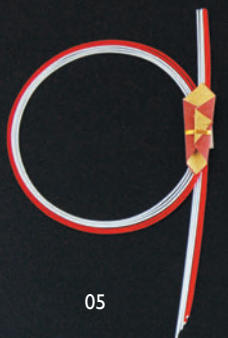

重箱飾り

水引重箱飾り (金丸ゴムひも付)

01 (25927) 祝鶴 250円

約14×8.5cm(ゴム約50cm)

02 (25928) 片あわじ 190円

約12×8.5cm(ゴム約50cm)

※6.5寸1段～8寸3段までご使用いただけます。

水引重箱飾り (金丸ゴムひも付)

03 (25862) 海老 260円

約4.5×11cm(ゴム約50cm)

04 (25861) 松竹梅 240円

約7.5×7.5cm(ゴム約50cm)

※6.5寸1段～8寸3段までご使用いただけます。

05

水引重箱飾り・紅白輪のし  
両面テープ付 朱

05 (26033) 95円

約φ9×15cm

06

07

重箱用ヒモ

06 (27299) 白 180円

約120cm

07 (27290) 赤 180円

約120cm