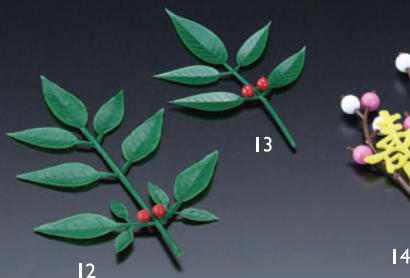

飾り南天	
12 (25886) 大 (100ヶ入)	1,000円 (1ヶ当り10円)
約8×L11.5cm	
13 (25887) 小 (200ヶ入)	1,450円 (1ヶ当り7.25円)
約6.5×L9.5cm	
※材質:プラスチック	

花餅飾り寿付 (100ヶ入)	
14 (25889)	4,100円 (1ヶ当り41円)
約5×L12cm	
※材質:プラスチック