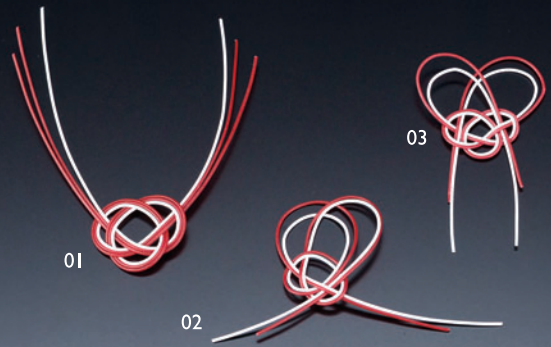

# 樹脂飾り

■食品に直接触れても安心な樹脂製の水引飾りです。

### 樹脂製水引飾り (100ヶ入)

01 (26227) あわじ結び	6,300円 (1ヶ当り63円)	約9×9cm
02 (26229) 変わり結び	6,300円 (1ヶ当り60円)	約9×6cm
03 (26228) ハート結び	6,300円 (1ヶ当り60円)	約4×7cm

※材質:プラスチック

直接お料理に盛り付けられます。