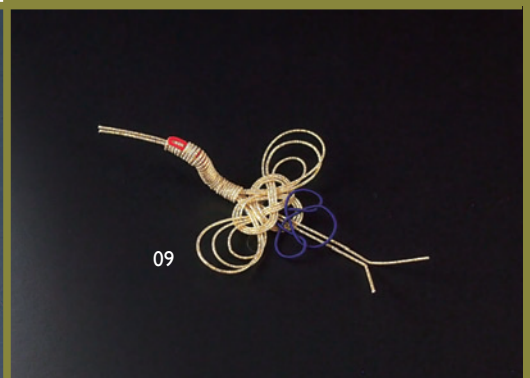

水引

お料理を鮮やかに
演出する
水引飾り。

鶴亀水引

飾り水引 (大) 鶴
01 (25257) **3,100円**
約21×30×H12cm

飾り水引 (大) 亀
02 (25258) **3,100円**
約14×26×H8cm

水引
03 (25807) ミニ亀(50ヶ入) **6,700円**
約3.6×5cm (1ヶ当り134円)
04 (25806) ミニ鶴(50ヶ入) **5,000円**
約4.6×4.3cm (1ヶ当り100円)

05 (25756) 祝亀 **180円** 約5.7×8.5cm
06 (25755) 祝鶴 **150円** 約10.5×17cm
07 (25208) 亀 **200円** 約5.7×10cm
08 (25209) 鶴 **200円** 約7×14.5cm

水引寿鶴
09 (26199) **100円**
約7×12cm