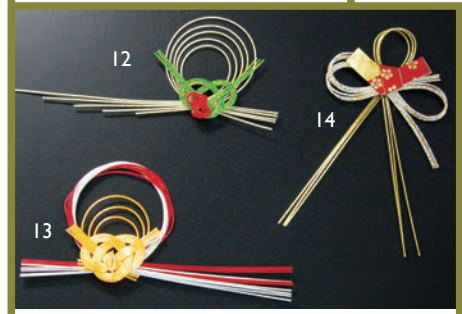

水引寿飾り 両面テープ付 (100ヶ入)

07 (26073)	結び	12,000円	(1ヶ当り120円)	約13×15cm
------------	----	---------	------------	----------

水引飾り 両面テープ付 (100ヶ入)

08 (25833)	みやび	10,500円	(1ヶ当り105円)	約7.5×5.5cm
09 (25832)	さやか	14,000円	(1ヶ当り140円)	約10×6.5cm

水引祝い飾り 両面テープ付 (50ヶ入)

10 (25835)	松竹梅	10,000円	(1ヶ当り200円)	約17×6cm
11 (25834)	祝いのし	7,750円	(1ヶ当り155円)	約15.5×5.5cm

水引寿飾り 両面テープ付 (100ヶ入)

12 (26080)	彩 (いろどり)	6,750円	(1ヶ当り67.5円)	約13×6cm
13 (26081)	黄金紅白のし	6,750円	(1ヶ当り67.5円)	約13×6cm
14 (26082)	結び梅	6,200円	(1ヶ当り62円)	約6.5×12.5cm