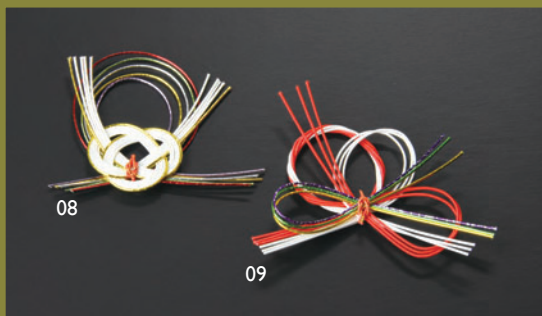

05 (26094)		6,750円	(1ヶ当り67.5円)	約4.7×9.5cm
------------	--	--------	-------------	------------

水引祝い飾り 梅 両面テープ付 (100ヶ入)

06 (23314)		11,500円	(1ヶ当り115円)	約5×12.8cm
------------	--	---------	------------	-----------

水引寿飾り 両面テープ付 (100ヶ入)

07 (26073)	結び	12,000円	(1ヶ当り120円)	約13×15cm
------------	----	---------	------------	----------

水引飾り 両面テープ付 (100ヶ入)

08 (25833)	みやび	10,500円	(1ヶ当り105円)	約7.5×5.5cm
09 (25832)	さやか	14,000円	(1ヶ当り140円)	約10×6.5cm