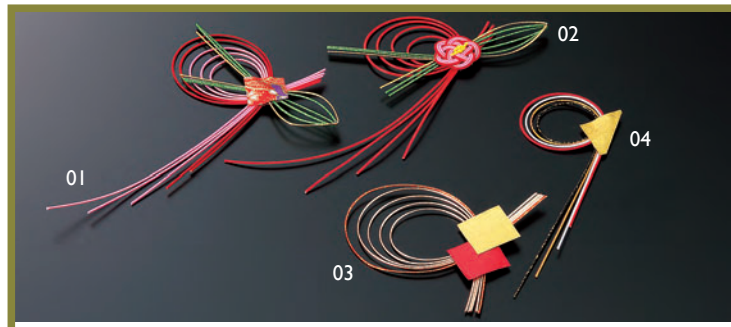

両面テープ付水引

水引飾り 両面テープ付 (100ヶ入)

01 (25809)	友禪	8,000円	(1ヶ当り80円)	約9.5×13cm
02 (25808)	梅	8,000円	(1ヶ当り80円)	約9.5×13cm
03 (63806)	丸	11,000円	(1ヶ当り110円)	約6.5×7cm
04 (23313)	長	11,000円	(1ヶ当り110円)	約4×11.5cm

水引祝い飾り 松梅/南天 両面テープ付 (100ヶ入)

05 (26094)		6,750円	(1ヶ当り67.5円)	約4.7×9.5cm
------------	--	--------	-------------	------------

水引祝い飾り 梅 両面テープ付 (100ヶ入)

06 (23314)		11,500円	(1ヶ当り115円)	約5×12.8cm
------------	--	---------	------------	-----------

水引寿飾り 両面テープ付 (100ヶ入)

07 (26073)	結び	12,000円	(1ヶ当り120円)	約13×15cm
------------	----	---------	------------	----------

水引飾り 両面テープ付 (100ヶ入)

08 (25833)	みやび	10,500円	(1ヶ当り105円)	約7.5×5.5cm
09 (25832)	さやか	14,000円	(1ヶ当り140円)	約10×6.5cm