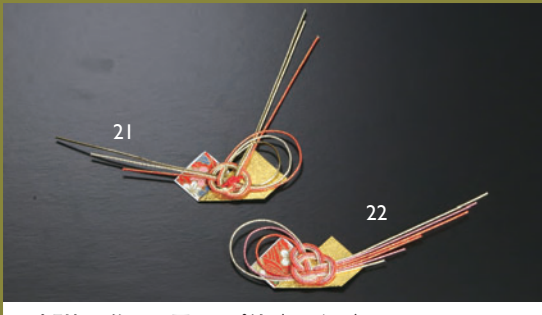

水引寿飾り(両面テープ付) (100ヶ入)

15 (26200)	赤梅	6,200円	(1ヶ当り62円)	約5.2×5.8cm
16 (26201)	松	4,800円	(1ヶ当り48円)	約7.5×3cm
17 (26202)	あわじ	2,900円	(1ヶ当り29円)	約6×5cm

水引扇子飾り 両面テープ付 (100ヶ入)

18 (25876)		8,800円	(1ヶ当り88円)	約5×10.5cm
------------	--	--------	-----------	-----------

ピンク輪水引飾り 両面テープ付 (100ヶ入)

19 (25875)		10,000円	(1ヶ当り100円)	約4.5×12cm
------------	--	---------	------------	-----------

縄結び梅松破魔矢 両面テープ付

20 (25837)		300円		約7.5×8cm
------------	--	------	--	----------

水引祝い飾り 両面テープ付 (100ヶ入)