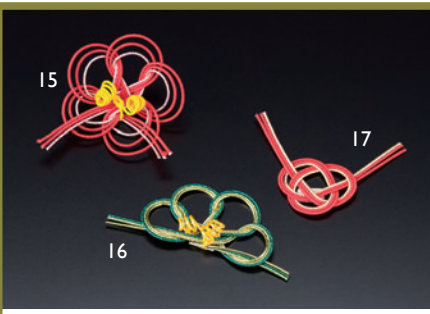

水引寿飾り 両面テープ付 (100ヶ入)

07 (26073)	結び	12,000円	(1ヶ当り120円)	約13×15cm
------------	----	---------	------------	----------

水引飾り 両面テープ付 (100ヶ入)

08 (25833)	みやび	10,500円	(1ヶ当り105円)	約7.5×5.5cm
09 (25832)	さやか	14,000円	(1ヶ当り140円)	約10×6.5cm

水引祝い飾り 両面テープ付 (50ヶ入)

10 (25835)	松竹梅	10,000円	(1ヶ当り200円)	約17×6cm
11 (25834)	祝いのし	7,750円	(1ヶ当り155円)	約15.5×5.5cm

水引寿飾り 両面テープ付 (100ヶ入)

12 (26080)	彩 (いろどり)	6,750円	(1ヶ当り67.5円)	約13×6cm
13 (26081)	黄金紅白のし	6,750円	(1ヶ当り67.5円)	約13×6cm
14 (26082)	結び梅	6,200円	(1ヶ当り62円)	約6.5×12.5cm