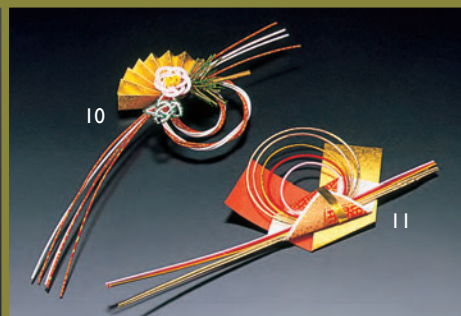

05 (26094)		6,750円	(1ヶ当り67.5円)	約4.7×9.5cm
------------	--	--------	-------------	------------

水引祝い飾り 梅 両面テープ付 (100ヶ入)

06 (23314)		11,500円	(1ヶ当り115円)	約5×12.8cm
------------	--	---------	------------	-----------

水引寿飾り 両面テープ付 (100ヶ入)

07 (26073)	結び	12,000円	(1ヶ当り120円)	約13×15cm
------------	----	---------	------------	----------

水引飾り 両面テープ付 (100ヶ入)

08 (25833)	みやび	10,500円	(1ヶ当り105円)	約7.5×5.5cm
09 (25832)	さやか	14,000円	(1ヶ当り140円)	約10×6.5cm