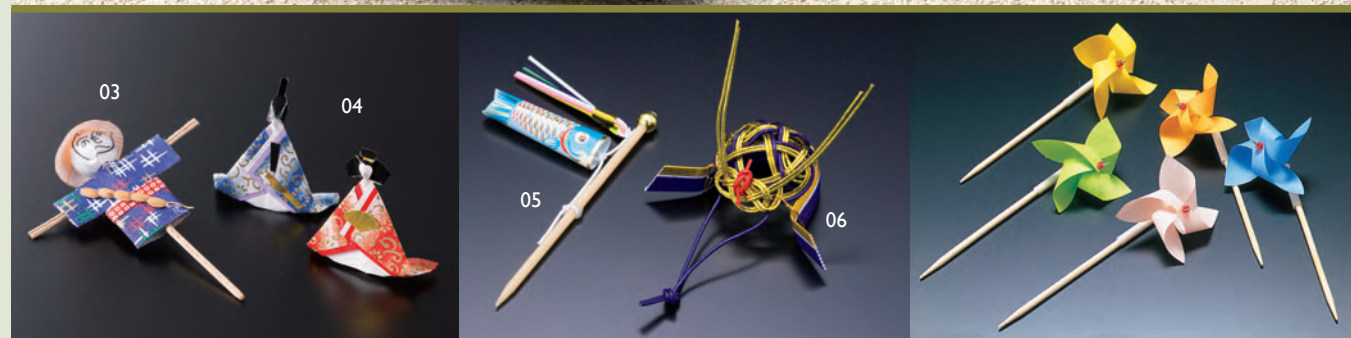

四季飾り

折紙飾り 兜 (50ヶ入)

01 (65144) 中・赤・金 約7×2×H3.6cm	4,500円 (1ヶ当り90円)
02 (65143) 小・金・赤 約3.5×1.3×H1.8cm	4,250円 (1ヶ当り85円)

※サイズ表記は、開いた状態です。※和紙

かかし楊枝 (100本入)

03 (25682) 約6.6×L9cm	16,500円 (1本当り165円)
--------------------------------	------------------------------

おひなさま紙人形 (20組入)

04 (25687) 盤約4.3×1.3×H3.8cm/内裏約4.3×1.3×H4.5cm	3,250円 (1組当り162.5円)
---	-------------------------------

こいのぼり飾り (50本入)

05 (25684) 約L9cm	3,150円 (1本当り63円)
----------------------------	----------------------------

水引かぶと (50ヶ入)

06 (25685) 約W6.5cm	9,200円 (1ヶ当り184円)
------------------------------	-----------------------------

風車飾り (50本入)

07 (25240) 約4×L10.5cm ※カラー：5色アソート(各色10本入) ※ロットにより中央のピースの色が異なる場合があります。 ※風車は実際に廻ります。	2,500円 (1本当り50円)
---	----------------------------

ミニうちわ (10枚入)

08 (63100) 風鈴 約12×7.5cm	1,250円 (1枚当り125円)
09 (63101) 朝顔 約12×7.5cm	1,100円 (1枚当り110円)

※裏面は白無地(08は水色枠有)

ミニうちわ飾り 青海波 (1枚)

10 (38639)	580円	約11.5×17cm
-------------------	-------------	------------