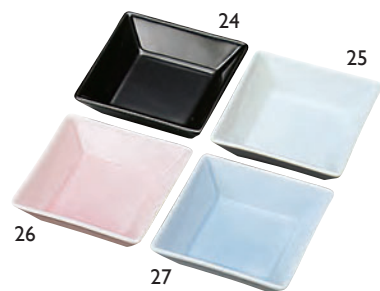

約9×6.2×H2cm

陶器・小皿

15 (27815)	織部	630円
16 (27816)	ゴマ釉	630円

約10×9.3×H2.4cm

白磁正角皿 (B)

17 (26464)	黒	450円
18 (26465)	白	450円

約7.8×7.8×H2.5cm

樺色トレイ ※陶器別売

19 (27184)	小	3,400円
		約27.3×10.8×H2cm/内寸約21.3×4.7×H1cm
20 (27185)	大	3,700円
		約34.2×10.8×H2cm/内寸約28.2×4.8×H1cm

※陶器は、左の「白磁正角皿 (B)」よりお選びください。

プチ小鉢 ※トレイ別売

21 (27003)	黒	480円
22 (27002)	白	480円

約6.3×6.3×H3.5cm

白木市松専用トレイ

23 (27001)		1,500円
		約14.3×14.3×H2.7cm/内寸約12.6×12.6×H2cm

※陶器別売

強化磁器正角皿 (A)

強化磁器

24 (26460)	黒	630円
25 (26461)	白	630円
26 (26462)	ピンク	630円
27 (26463)	ブルー	630円

約8×8×H2.3cm ※強化磁器 >P143参照

樺色料理箱 長角 ※陶器別売

28 (27182)		2,000円
		約26×9.6×H2.7cm/内寸約24.4×7.9×H2cm