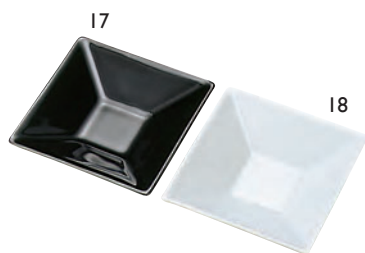

長角小皿

01 (27550)	おりべ (古紋)	240円
02 (27551)	おりべ (十草)	240円
03 (27552)	じゅうじ (白)	240円
04 (27553)	じゅうじ (黒)	240円
05 (27554)	まる (白)	240円
06 (27555)	まる (黒)	240円
07 (27556)	レンコン (黒)	240円
08 (27557)	レンコン (白)	240円
09 (27558)	レンコン (山吹)	240円

約9.8×7.5×H2.3cm

長角小皿用カスター台

10 (27560)	3個用	2,100円
		約31.5×9×H2.4cm/内寸約30×7.5×H1.9cm
11 (27559)	2個用	1,800円
		約21.3×9×H2.4cm/内寸約20×7.5×H1.9cm

※陶器別売

楕円小皿

12 (27790)	黄瀬戸織部吹	220円
13 (27791)	伊賀織部	220円
14 (27792)	黒結晶白吹	220円

約9×6.2×H2cm

陶器・小皿

15 (27815)	織部	630円
16 (27816)	ゴマ釉	630円

約10×9.3×H2.4cm

白磁正角皿 (B)

17 (26464)	黒	450円
18 (26465)	白	450円

約7.8×7.8×H2.5cm

樺色トレイ ※陶器別売

19 (27184)	小	3,400円
		約27.3×10.8×H2cm/内寸約21.3×4.7×H1cm
20 (27185)	大	3,700円
		約34.2×10.8×H2cm/内寸約28.2×4.8×H1cm

※陶器は、左の「白磁正角皿 (B)」よりお選びください。

プチ小鉢 ※トレイ別売

21 (27003)	黒	480円
22 (27002)	白	480円

約6.3×6.3×H3.5cm

白木市松専用トレイ