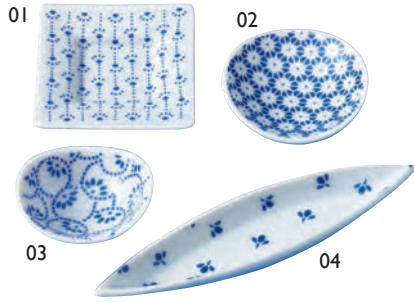

まめこざら
mame-kozara

とてもとても小さなお皿が揃いました。
薬味や調味料を入れてお皿に添えたり、
ちょっとしたお菓子や
角砂糖をのせてお茶のお供に。

陶器小皿

寿用品

法事用品

まっと

敷紙・懐敷
料理四季紙

ラミネート

立体商品

OP
珍珠入

機能性商品

祝箸・箸包
他

天然素材の
演出

演出小物

寿ぎの演出
他

小鉢・
珍珠入

樹

硝子・
金属の器

品番索引

豆小皿 (藍)

01 (26821) 角	220円	約5.6×5.6×H1cm
02 (26822) 丸	150円	約φ5.2×H1.3cm
03 (26823) 鉢	150円	約4.7×4×H1.9cm
04 (26824) 葉	230円	約12.2×2.9×H1.2cm

※輸入陶器(小箱20ヶ入)

豆小皿 (十草)

05 (26825) 角	220円	約5.6×5.6×H1cm
06 (26826) 丸	150円	約φ5.2×H1.3cm
07 (26827) 鉢	150円	約4.7×4×H1.9cm
08 (26828) 葉	230円	約12.2×2.9×H1.2cm

※輸入陶器(小箱20ヶ入)

豆小皿 (水引)

09 (26829) 角	220円	約5.6×5.6×H1cm
10 (26830) 丸	150円	約φ5.2×H1.3cm
11 (26831) 鉢	150円	約4.7×4×H1.9cm
12 (26832) 葉	230円	約12.2×2.9×H1.2cm

※輸入陶器(小箱20ヶ入)

花小皿

13 (89817) つる唐草	400円	16 (89794) うずうず	400円
14 (89792) 友禅	400円	17 (89795) 重ね桜	400円
15 (89793) 唐草	400円	18 (89796) 吉野桜	400円