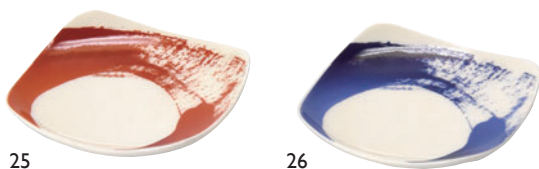

約φ6.2×H1.3cm(内高0.6cm)

角小皿

19 (89797) モダン	400円	22 (89800) なすび	400円
20 (89798) 花ロマン	400円	23 (89801) 麻の葉	400円
21 (89799) 小紋	400円	24 (89802) さくら	400円

約5.5×5.5×H1cm(内高0.5cm)

箸置としても
お使いいただけます。

刷毛目角小皿

25 (27684) 朱	300円
26 (27685) 藍	300円