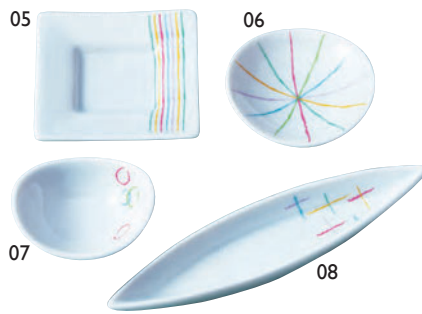

立体商品

OP
珍珠入

機能性商品

祝箸・箸包
他

天然素材の
演出

演出小物

寿ぎの演出
他

小鉢・
珍珠入

樹

硝子・
金属の器

品番索引

豆小皿 (藍)

01 (26821) 角	220円	約5.6×5.6×H1cm
02 (26822) 丸	150円	約φ5.2×H1.3cm
03 (26823) 鉢	150円	約4.7×4×H1.9cm
04 (26824) 葉	230円	約12.2×2.9×H1.2cm

※輸入陶器(小箱20ヶ入)

豆小皿 (十草)

05 (26825) 角	220円	約5.6×5.6×H1cm
06 (26826) 丸	150円	約φ5.2×H1.3cm
07 (26827) 鉢	150円	約4.7×4×H1.9cm
08 (26828) 葉	230円	約12.2×2.9×H1.2cm

※輸入陶器(小箱20ヶ入)

豆小皿 (水引)

09 (26829) 角	220円	約5.6×5.6×H1cm
10 (26830) 丸	150円	約φ5.2×H1.3cm
11 (26831) 鉢	150円	約4.7×4×H1.9cm
12 (26832) 葉	230円	約12.2×2.9×H1.2cm

※輸入陶器(小箱20ヶ入)

花小皿

13 (89817) つる唐草	400円	16 (89794) うずうず	400円
14 (89792) 友禅	400円	17 (89795) 重ね桜	400円
15 (89793) 唐草	400円	18 (89796) 吉野桜	400円

約φ6.2×H1.3cm(内高0.6cm)

角小皿

19 (89797) モダン	400円	22 (89800) なすび	400円
20 (89798) 花ロマン	400円	23 (89801) 麻の葉	400円
21 (89799) 小紋	400円	24 (89802) さくら	400円

約5.5×5.5×H1cm(内高0.5cm)

箸置としても
お使いいただけます。

刷毛目角小皿

25 (27684) 朱	300円
26 (27685) 藍	300円