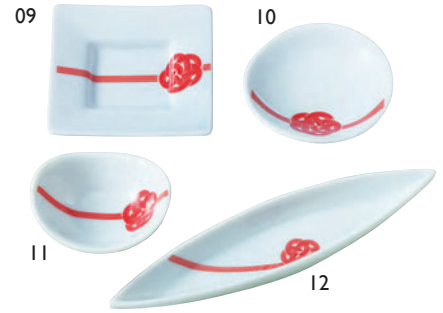

立体商品

OP
珍珠入

機能性商品

祝箸・箸包
他

天然素材の
演出

演出小物

寿ぎの演出
他

小鉢・
珍珠入

樹

硝子・
金属の器

品番索引

豆小皿 (藍)

01 (26821) 角	220円	約5.6×5.6×H1cm
02 (26822) 丸	150円	約φ5.2×H1.3cm
03 (26823) 鉢	150円	約4.7×4×H1.9cm
04 (26824) 葉	230円	約12.2×2.9×H1.2cm

※輸入陶器(小箱20ヶ入)

豆小皿 (十草)

05 (26825) 角	220円	約5.6×5.6×H1cm
06 (26826) 丸	150円	約φ5.2×H1.3cm
07 (26827) 鉢	150円	約4.7×4×H1.9cm
08 (26828) 葉	230円	約12.2×2.9×H1.2cm

※輸入陶器(小箱20ヶ入)

豆小皿 (水引)

09 (26829) 角	220円	約5.6×5.6×H1cm
10 (26830) 丸	150円	約φ5.2×H1.3cm
11 (26831) 鉢	150円	約4.7×4×H1.9cm
12 (26832) 葉	230円	約12.2×2.9×H1.2cm

※輸入陶器(小箱20ヶ入)

花小皿

13 (89817) つる唐草	400円	16 (89794) うずうず	400円
14 (89792) 友禅	400円	17 (89795) 重ね桜	400円
15 (89793) 唐草	400円	18 (89796) 吉野桜	400円

約φ6.2×H1.3cm(内高0.6cm)

角小皿

19 (89797) モダン	400円	22 (89800) なすび	400円
20 (89798) 花ロマン	400円	23 (89801) 麻の葉	400円
21 (89799) 小紋	400円	24 (89802) さくら	400円

約5.5×5.5×H1cm(内高0.5cm)

箸置としても
お使いいただけます。

刷毛目角小皿

25 (27684) 朱	300円
26 (27685) 藍	300円