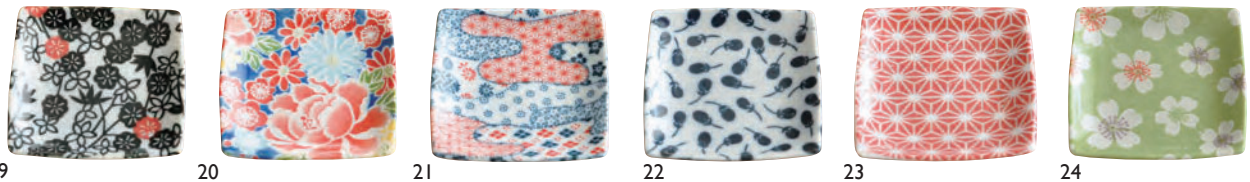

※輸入陶器(小箱20ヶ入)

豆小皿 (水引)

09 (26829) 角	220円	約5.6×5.6×H1cm
10 (26830) 丸	150円	約φ5.2×H1.3cm
11 (26831) 鉢	150円	約4.7×4×H1.9cm
12 (26832) 葉	230円	約12.2×2.9×H1.2cm

※輸入陶器(小箱20ヶ入)

花小皿

13 (89817) つる唐草	400円	16 (89794) うずうず	400円
14 (89792) 友禅	400円	17 (89795) 重ね桜	400円
15 (89793) 唐草	400円	18 (89796) 吉野桜	400円

約φ6.2×H1.3cm(内高0.6cm)

角小皿

19 (89797) モダン	400円	22 (89800) なすび	400円
20 (89798) 花ロマン	400円	23 (89801) 麻の葉	400円
21 (89799) 小紋	400円	24 (89802) さくら	400円

約5.5×5.5×H1cm(内高0.5cm)

箸置としても
お使いいただけます。

刷毛目角小皿

25 (27684) 朱	300円
26 (27685) 藍	300円