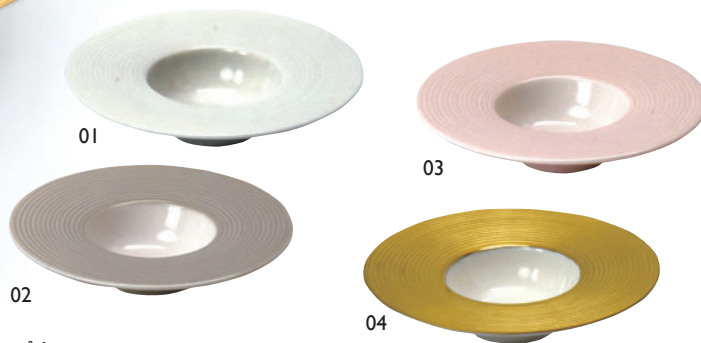

広いリムが特徴の珍味入サイズの器。
珍味やスイーツなどがいつもより“映える”おもてなしに。
リムにソースやあしらいを添えても。
ひとくちパスタにも最適です。

リムプレート プチ

01 (32462) ホワイト	800円	03 (32465) ピンク	800円
02 (32464) グレー	800円	04 (32463) ゴールド	850円

約φ11.3×H2.5cm/盛り付け部約φ5×H2cm
※輸入陶器 (小箱10個入)

05

07

06

08

階段盛皿

05 (27664) 黒	1,300円
06 (27663) 白	1,300円

約19.5×6.3×H2.9cm/丸部約φ4.8cm
※輸入陶器 (小箱10ヶ入)

陶器・石亭珍味皿

11

金巻ほたる珍味入 罎目

09 (27691) 小	500円	約φ6.7×H3.6cm
10 (27690) 中	600円	約φ7.5×H4.1cm

※輸入陶器 (小箱10個入)

金巻ほたる片口 罎目

11 (27689)	1,000円	約7.9×7.4×H8.1cm
------------	--------	-----------------

※容量: 満約220ml
※輸入陶器 (小箱1個入)

12