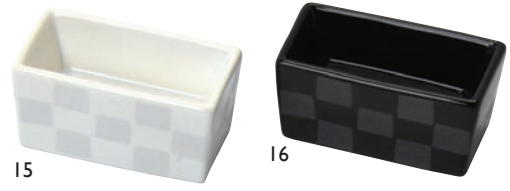

レンゲ型珍味入

01 (26486) 黄	460円	04 (26487) ピンク	460円
02 (26485) ブルー	460円	05 (26468) 黒	460円
03 (26488) 白	460円	06 (26469) 赤	530円

約6.4×6.4×H7.5cm

陶杯珍味入

07 (27825) ビードロ灰釉	600円	10 (27828) ルリ	600円
08 (27826) 桃	600円	11 (27829) 黒(マット)	600円
09 (27827) 黄色	600円		

約φ5×H6.4cm

紋印小鉢

12 (26295) 黄	450円
13 (26297) 水	450円
14 (26296) 朱	450円

約φ7.8×H3cm ※輸入陶器(小箱10ヶ入)

モダンな市松柄。
上げ底タイプの
長角珍味入

長角高台珍味入 市松模様

15 (27782) 白	550円
16 (27783) 黒	550円

約7.5×4×H3.7cm (内高約H2cm)
※輸入陶器(小箱10個入)

角型高台珍味皿

17 (27517) 脚黒	500円
18 (27518) 脚赤	500円
19 (27519) 青磁	500円

約7×7×H6.1cm ※輸入陶器(小箱10ヶ入)

高台珍味入 高砂

20 (26222) 黒	450円
21 (26223) 朱	450円

約φ6×H6.2cm ※輸入陶器(小箱10ヶ入)