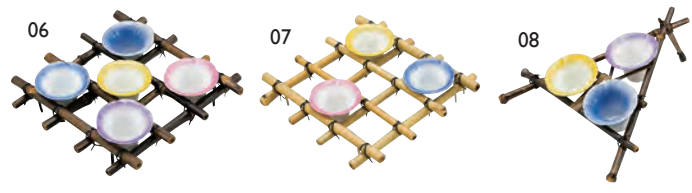

朝露の風情
朝顔に盛る

朝顔珍味入		
01 (25460)	青	810円
02 (25463)	黄	810円
03 (25461)	ピンク	810円
04 (25462)	紫	810円
05 (25464)	吹墨	810円

約φ6.3×H4.5cm

朝顔棚(黒竹) 足付			朝顔棚(女竹) 足付			黒竹三角朝顔棚		
06 (24237)	1,900円	約21×21×H6.5cm	07 (24236)	1,300円	約21×21×H6.5cm	08 (24107)	2,400円	約20×23×H9cm

※上の朝顔珍味入(01～05)をセットできます。

うちの柄の部分が竹フォークになっています。夏のお膳に涼しさを演出します。甘味、デザート皿に最適です。

笹型小鉢		
09 (26562)	青磁	1,200円
10 (32247)	グリーン	1,200円
11 (26563)	イエロー	1,200円
12 (26561)	萌黄	1,200円

約15.3×6.2×H3.3cm

強化磁器
通常使用されている並土生地よりもさらに強度を上げるために開発された生地(土のこと)を使用し、通常の焼窯よりも高温に設定することで得られる磁器です。

陶器うちわ皿 (竹フォーク付)			竹フォークのみ		
13 (27085)	黄	1,350円	16 (08518)		230円
14 (27037)	青	1,350円	約L11.2×1cm		
15 (27086)	赤	1,350円	※うちわ皿専用部品(3色共通)		

陶器約11.3×11×H1.3cm

かぶと珍味入
17 (25402) 2,500円
約5.8×6.2×H5cm

あやめ珍味入
18 (25582) 2,100円
約φ7.5×H3.5cm

新鬼灯(ほおずき) 珍味入
19 (27683) 2,700円
約4.3×5.6×H4.8cm
※内側の色：白

新柿型珍味入
20 (27676) 580円
約φ6.3×H4.5cm
※内側の色：白
※輸入陶器(小箱10ヶ入)

りんご珍味入
21 (27758) 600円
約φ5.2×H5.8cm
※輸入陶器(小箱10ヶ入)
※内側の色：赤