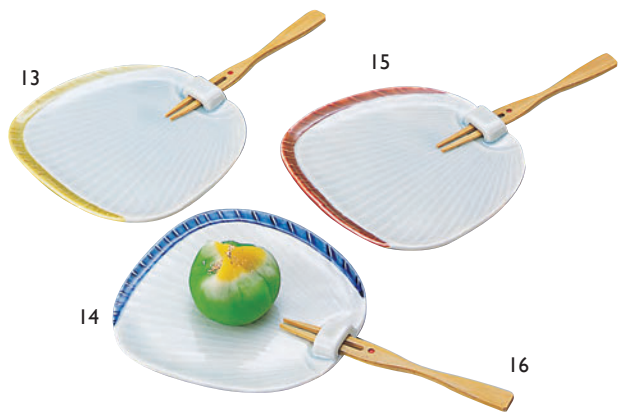

朝露の風情
朝顔に盛る

朝顔珍味入		
01 (25460)	青	810円
02 (25463)	黄	810円
03 (25461)	ピンク	810円
04 (25462)	紫	810円
05 (25464)	吹墨	810円

約φ6.3×H4.5cm

朝顔棚(黒竹) 足付			朝顔棚(女竹) 足付			黒竹三角朝顔棚		
06 (24237)	1,900円	約21×21×H6.5cm	07 (24236)	1,300円	約21×21×H6.5cm	08 (24107)	2,400円	約20×23×H9cm

※上の朝顔珍味入(01～05)をセットできます。

うちの柄の部分が竹フォークになっています。夏のお膳に涼しさを演出します。甘味、デザート皿に最適です。

笹型小鉢		
09 (26562)	青磁	1,200円
10 (32247)	グリーン	1,200円
11 (26563)	イエロー	1,200円
12 (26561)	萌黄	1,200円

約15.3×6.2×H3.3cm

強化磁器
通常使用されている並土生地よりもさらに強度を上げるために開発された生地(土のこと)を使用し、通常の焼窯よりも高温に設定することで得られる磁器です。

陶器うちわ皿 (竹フォーク付)			竹フォークのみ		
13 (27085)	黄	1,350円	16 (08518)		230円
14 (27037)	青	1,350円	約L11.2×1cm		
15 (27086)	赤	1,350円	※うちわ皿専用部品(3色共通)		

陶器約11.3×11×H1.3cm

かぶと珍味入
17 (25402) 2,500円
約5.8×6.2×H5cm

あやめ珍味入
18 (25582) 2,100円
約φ7.5×H3.5cm

新鬼灯(ほおずき) 珍味入
19 (27683) 2,700円
約4.3×5.6×H4.8cm
※内側の色：白

新柿型珍味入
20 (27676) 580円
約φ6.3×H4.5cm
※内側の色：白
※輸入陶器(小箱10ヶ入)

りんご珍味入
21 (27758) 600円
約φ5.2×H5.8cm
※輸入陶器(小箱10ヶ入)
※内側の色：赤