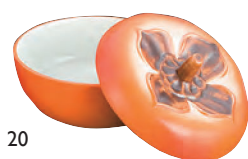

※上の朝顔珍味入(01～05)をセットできます。

うちの柄の部分が竹フォークになっています。夏のお膳に涼しさを演出します。甘味、デザート皿に最適です。

笹型小鉢		
09 (26562)	青磁	1,200円
10 (32247)	グリーン	1,200円
11 (26563)	イエロー	1,200円
12 (26561)	萌黄	1,200円

約15.3×6.2×H3.3cm

強化磁器
通常使用されている並土生地よりもさらに強度を上げるために開発された生地(土のこと)を使用し、通常の焼窯よりも高温に設定することで得られる磁器です。

陶器うちわ皿 (竹フォーク付)			竹フォークのみ		
13 (27085)	黄	1,350円	16 (08518)		230円
14 (27037)	青	1,350円	約L11.2×1cm		
15 (27086)	赤	1,350円	※うちわ皿専用部品(3色共通)		

陶器約11.3×11×H1.3cm

かぶと珍味入
17 (25402) 2,500円
約5.8×6.2×H5cm

あやめ珍味入
18 (25582) 2,100円
約φ7.5×H3.5cm

新鬼灯(ほおずき) 珍味入
19 (27683) 2,700円
約4.3×5.6×H4.8cm
※内側の色：白

新柿型珍味入
20 (27676) 580円
約φ6.3×H4.5cm
※内側の色：白
※輸入陶器(小箱10ヶ入)

りんご珍味入
21 (27758) 600円
約φ5.2×H5.8cm
※輸入陶器(小箱10ヶ入)
※内側の色：赤