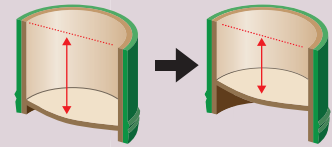

## 浅底タイプ

### 若竹千代口(浅底)

09 (26119) 大・フラット	145円	約φ6×H3.8cm/内高約H2.9cm
-------------------	------	----------------------

※(25067)の浅底タイプ

10 (26118) 小・フラット	125円	約φ5.5×H3.5cm/内高約H2.7cm
-------------------	------	------------------------

※(25527)の浅底タイプ

※材質：プラスチック

【通常タイプ】

【浅底タイプ】

●外寸そのままに、容量を少なくした浅底タイプ

大・フラット ⇒ 容量 約15%減  
小・フラット ⇒ 容量 約5%減