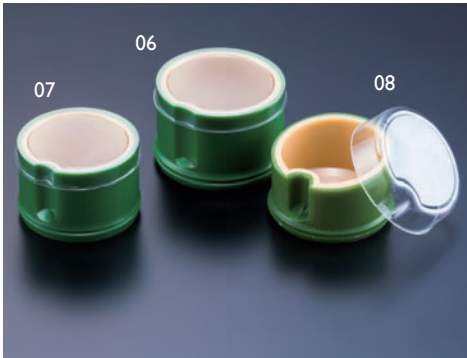

### 若竹千代口

01 (25067) 大	145円	約φ6×H3.8cm/内高約H3.5cm
02 (25597) スリム	140円	約φ4.7×H4.5cm/内高約H3.7cm
03 (25527) 小・フラット	125円	約φ5.5×H3.5cm/内高約H3.1cm
04 (25584) 小	140円	約φ5.5×H3.5(2.8)cm/内高約H2.7(2.3)cm

※材質：プラスチック

### 若竹半割千代口

05 (25089)	190円	約8×4.6×H2.2cm
------------	------	---------------

※材質：プラスチック

### 若竹千代口用樹脂蓋 大/大・フラット用 (70ヶ入)

06 (25312)	1,470円	約φ6×H0.8cm
------------	--------	------------

※(25067)・(26119)に適合