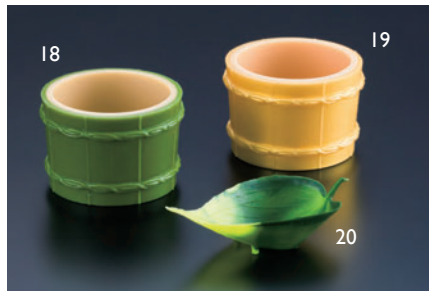

### 若竹千代口

11 (25098) ミニ	120円	約φ4.5×H3cm
12 (25096) 角丸型(小)	200円	約5.7×5.7×H4cm
13 (25097) 角丸型(ミニ)	120円	約4.5×4.5×H3cm

※材質：プラスチック

### 柚子型千代口

16 (25585) 小	140円	約φ5.5×H2.9cm
17 (25595) 大	175円	約φ6.5×H3.5cm

※材質：プラスチック