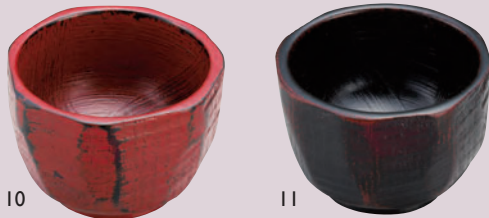

05 (27713) 根来 740円 約φ8.3×H7cm

06 (27714) 曙 740円 約φ8.3×H7cm

木製高台珍味入

07 (26682) 茶 900円 約φ7×H4cm

08 (26681) 黒 900円 約φ7×H4cm

09 (26680) 朱 900円 約φ7×H4cm

木製角丸珍味入

10 (26876) 根来 1,200円 約7.7×7.7×H5.3cm

11 (26877) 曙 1,200円 約7.7×7.7×H5.3cm

木製どんぐり珍味入

12 (26083) 根来 1,030円 約φ7×H5cm

13 (26084) 曙 1,030円 約φ7×H5cm

木製八角珍味入

14 (26685) 根来 1,050円 約7×7×H5cm

15 (26686) 曙 1,050円 約7×7×H5cm

※銘々盆別売