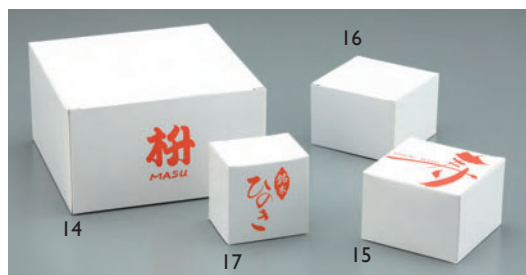

※焼印でご希望の文字・ロゴマークを入れることができます。(別途見積) ※5勺・8勺は無塗装のみ。繰り返し使用の場合は、別注にてウレタン塗装をおすすめします。(塗装代別途見積)

スタッキング枺 (塗装付)

11~13底に切り欠きが入っています。

積重

スタッキング枺・1合枺 (塗装付)

11 (30437) **1,050円**
約8.3×8.3×H5.6cm
内寸約6.1×6.1×H4.6cm
※容量:満約170ml
※画像は2個を積み重ねた状態です。

12

積重

スタッキング枺・1/2合枺 (塗装付)

12 (38054) **1,000円**
約8.3×8.3×H3.1cm
内寸約6.1×6.1×H2.1cm ※容量:満約90ml
※枺のみ (グラスはイメージ)

13

積重

スタッキング枺・1/2合枺・黒塗装付

13 (12248) **1,300円**
約8.3×8.3×H3.1cm
内寸約6.1×6.1×H2.1cm ※容量:満約90ml
※ウレタン塗装

枺用単箱

単箱のみ

14 (12002) 5合枺/1升枺用(「枺 MASU」) **270円**
15 (12001) 1合/8勺枺用(「寿」) **90円**
16 (12003) 1合/8勺枺用(白無地) **70円**
17 (12000) 5勺枺/ぐいのみ用(「銘木ひのき」) **75円**

※単箱は組立前の状態での出荷となります。

枺用蓋

12

07

18

枺 正角蓋 (塗装付)

18 (38126) **780円**
約8.3×8.3×H0.7cm
※蓋のみ (枺別売)

1合枺/1/2合枺用の蓋です。料理箱や薬味入として。