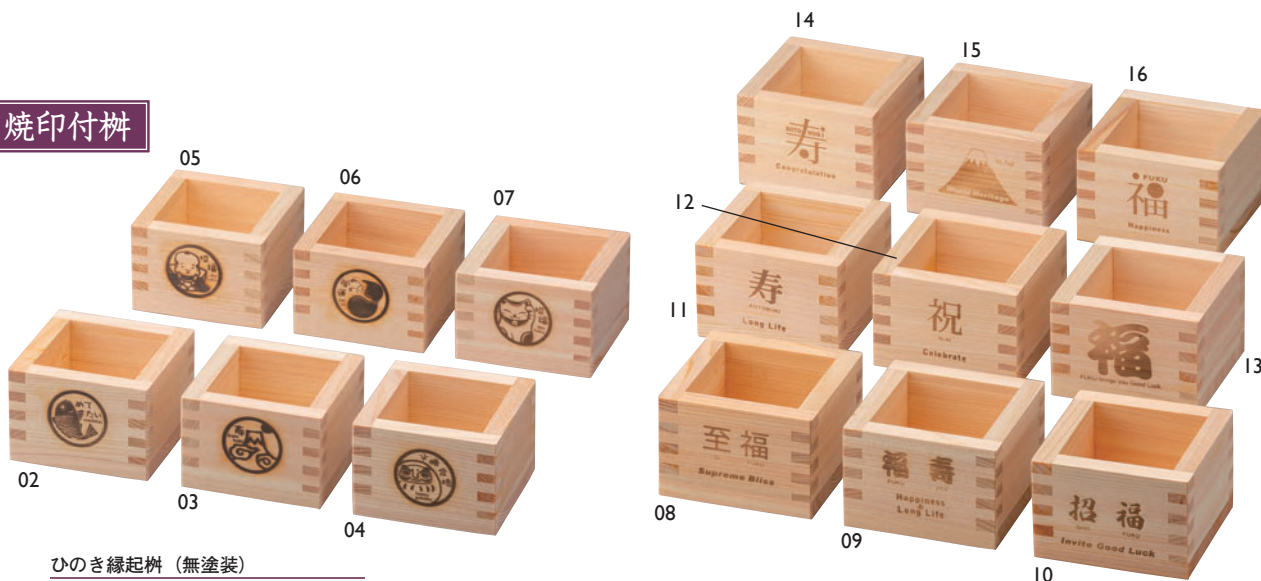

焼印付榎

ひのき縁起榎（無塗装）

02 (83838)	めで鯛	580円
03 (83839)	寿富士	580円
04 (83867)	必勝合格だるま	580円
05 (83868)	招福助	580円
06 (83837)	開運瓢箪	580円
07 (83869)	招福猫	580円

約8.3×8.3×H5.6cm
内寸約6.1×6.1×H4.5cm

檜・1合榎（無塗装）

08 (88404)	【SIFUKU】	580円	13 (88405)	【Good Luck】	580円
09 (88401)	【FUKUJYU】	580円	14 (88399)	【KOTOHOGI】	580円
10 (88403)	【SHOFUKU】	580円	15 (88398)	【Fuji】	580円
11 (88402)	【KOTOBUKI】	580円	16 (88400)	【FUKU】	580円

約8.3×8.3×H5.6cm/内寸約6.1×6.1×H4.5cm

※容量表示は満量です。（誤差・ばらつきがございます。） ※上記価格は税抜き価格です。