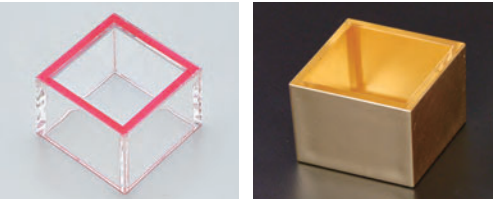

ステンレス植目 片口
 10 (23993) S **900円** 約6.3×6.1×H3.8cm ※容量:満約70ml
 11 (23994) M **1,000円** 約8.7×8.4×H3.5cm ※容量:満約130ml
 12 (23995) L **1,800円** 約9.5×9×H8.1cm ※容量:満約340ml

ステンレス植目 浅型丸ミニ鉢 **ステンレス植目 絞り丸ミニ鉢**
 13 (23996) **1,200円** 約φ10.2×H3.1cm
 14 (23997) **1,500円** 約φ9.6×H4.5cm

ステンレス植目 楕円小鉢
 15 (23958) **1,300円**
 約10.2×7.1×H3.2cm

ステンレス植目 しずく小鉢
 16 (23970) **900円**
 約9×6×H2.8cm

ステンレス植目 レンゲ
 17 (08788) **950円**
 約16×5.2×H2.7cm

※01~17 手づくりの為サイズ・形状・植目にはバラツキがございます。

アクリル樹脂枱

素地 **メタクリル樹脂** 耐熱温度 **-20℃~80℃**

裏側の色のラインが乱反射して立体的な色の演出をするアクリルの枱です。 金箔貼り >>P146参照

ご使用上の注意

- 耐熱温度の範囲内でご使用ください。
- 食器洗浄機・乾燥機・電子レンジ等のご使用はできません。
- 使用前、使用後は湯または水で洗って柔らかい布でふき取るようにしてください。
- 除菌用アルコール(エタノール製剤)、アルコール度数の高いお酒(30度以上)のご使用はおやめください。ひび割れが発生する恐れがあります。
- 変形または変色する恐れがありますので、直射日光は避けて保存してください。
- たわしまたはみがき粉で磨かないでください。 ●火のそばにおかないでください。