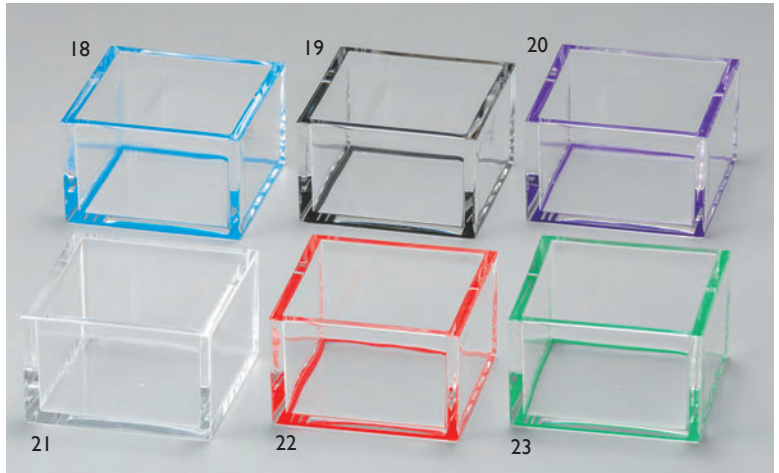

ステンレス植目 片口
 10 (23993) S **900円** 約6.3×6.1×H3.8cm ※容量:満約70ml
 11 (23994) M **1,000円** 約8.7×8.4×H3.5cm ※容量:満約130ml
 12 (23995) L **1,800円** 約9.5×9×H8.1cm ※容量:満約340ml

ステンレス植目 浅型丸ミニ鉢 **ステンレス植目 絞り丸ミニ鉢**
 13 (23996) **1,200円** 約φ10.2×H3.1cm
 14 (23997) **1,500円** 約φ9.6×H4.5cm

ステンレス植目 楕円小鉢
 15 (23958) **1,300円**
 約10.2×7.1×H3.2cm

ステンレス植目 しずく小鉢
 16 (23970) **900円**
 約9×6×H2.8cm

ステンレス植目 レンゲ
 17 (08788) **950円**
 約16×5.2×H2.7cm

※01~17 手づくりの為サイズ・形状・植目にはバラツキがございます。

アクリル樹脂枱

素地 **メタクリル樹脂** 耐熱温度 **-20℃~80℃**

クリア1合枱

18 (12241) 青 **840円** 21 (12238) クリア **810円**
 19 (12240) 黒 **840円** 22 (12242) 赤 **840円**
 20 (12239) 紫 **840円** 23 (12237) 緑 **840円**
 約7.7×7.7×H4.7cm/内寸約6.7×6.7×H4.5cm ※容量:満約200ml

※上記価格は税抜き価格です。