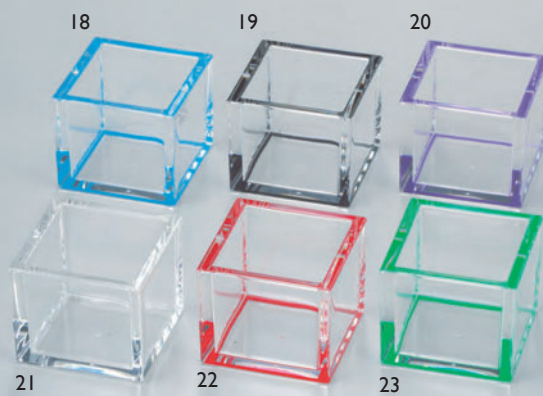

ステンレス丸千代口

- 10 (29055) シルバー **1,300円**
- 11 (29056) 内金 **2,500円**

約φ5.8×H3cm ※容量: 満約50ml
※国産品

<錫製品のお取り扱いについて>
ご使用後は手洗いでよくすすぎ、水分を拭き取り乾いた状態で保管してください。金属タワシやナイロンタワシ、研磨剤等は傷がつきますので使用しないでください。電子レンジ・直火では使用できません。冷蔵・冷凍庫での保管はしないでください。柔らかい金属なので、強い力で変形します。落下などにご注意ください。

クリア枡

- 12 (26837) 青 **470円**
- 13 (26836) 黒 **470円**
- 14 (26835) 紫 **470円**
- 15 (26834) クリア **430円**
- 16 (26838) 赤 **470円**
- 17 (26833) 緑 **470円**

約6.1×6.1×H4.3cm/内寸約5.1×5.1×H4cm ※容量: 満約100ml

ミニクリア枡

- 18 (26981) 青 **450円**
- 19 (26980) 黒 **450円**
- 20 (26979) 紫 **450円**
- 21 (26978) クリア **420円**
- 22 (26982) 赤 **450円**
- 23 (26977) 緑 **450円**

約4.9×4.9×H4.1cm/内寸約4×4×H3.8cm ※容量: 満約50ml

金属製珍味入・樹脂枡

寿用品

法事用品

まっと

敷紙・懐敷
料理四季紙

ラミネート

立体商品