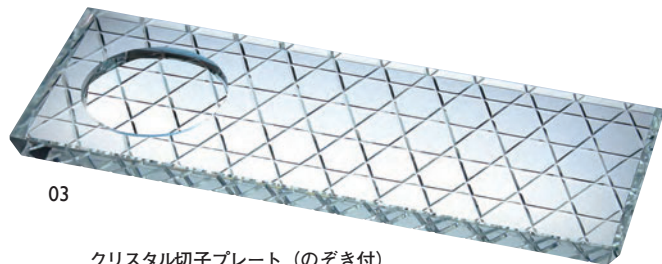

# クリスタル

底に入れた切子模様が乱反射して輝く

### クリスタルキューブ

01 (26214) ラウンドホール 4,800円

02 (26302) スクエアホール 4,800円

約5.9×5.9×H5.9cm  
※輸入品(小箱1ヶ入)

03