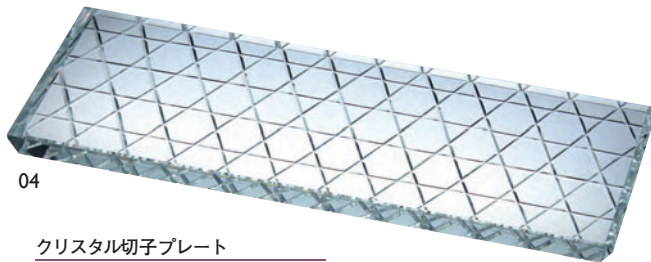

# クリスタル

底に入れた切子模様が乱反射して輝く

### クリスタルキューブ

01 (26214) ラウンドホール 4,800円

02 (26302) スクエアホール 4,800円

約5.9×5.9×H5.9cm  
※輸入品(小箱1ヶ入)

03

### クリスタル切子プレート (のぞき付)

03 (08549) 6,400円

約24×9×H0.9cm/穴約φ6×H0.5cm  
※輸入品(小箱1ヶ入)

04