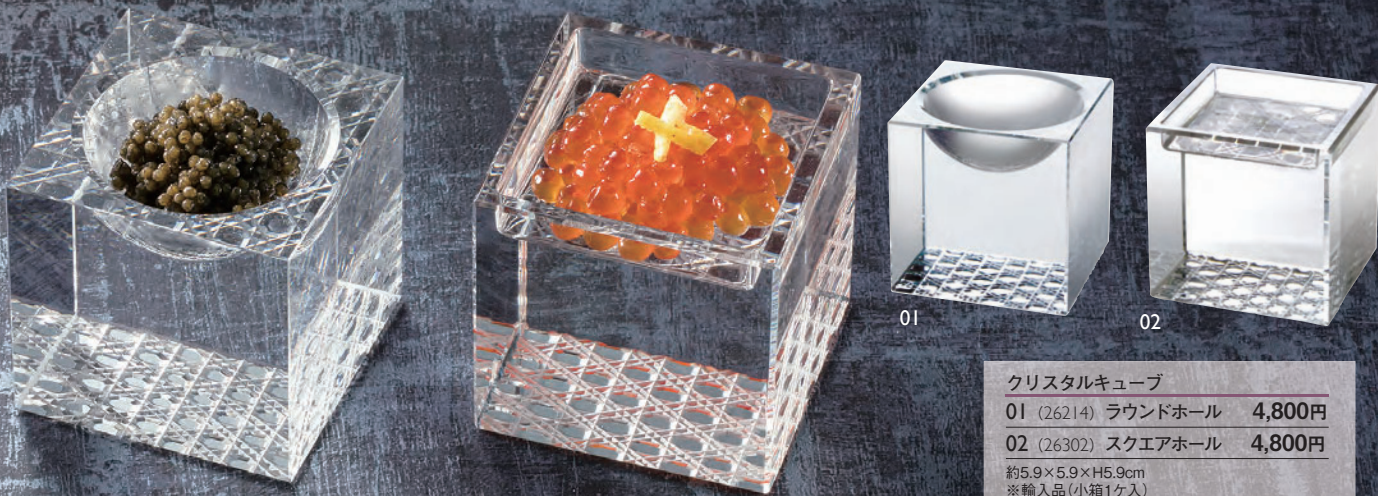

# クリスタル

底に入れた切子模様が乱反射して輝く

### クリスタルキューブ

01 (26214) ラウンドホール 4,800円

02 (26302) スクエアホール 4,800円

約5.9×5.9×H5.9cm  
※輸入品(小箱1ヶ入)

03