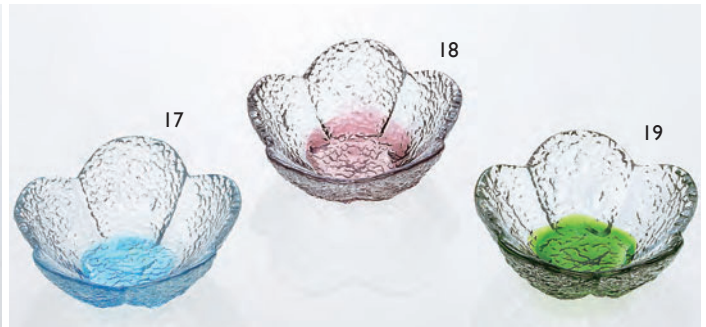

ガラス小鉢・珠味

※ 手づくりの為、サイズ形状・模様・色などに多少の差がございます。

硝子ミニ小鉢 片口 (緑)
01 (26797) 300円
 約9.5×8.2×H4.2cm

硝子ミニ小鉢 丸 (琥珀)
02 (26759) 300円
 約8.7×8.2×H3.7cm

硝子ミニ小鉢 渦巻 (若水)
03 (26758) 300円
 約φ8.4×H3.4cm

※01～03輸入品(小箱10ヶ入)

硝子マルチカップ
04 (26187) 若水 300円
05 (26188) 浅紫 300円

06 (26189) 若草 300円
 約φ7.7×H3.2cm ※輸入品(小箱10ヶ入)

硝子ミニ珠味入 反り丸

07 (26856) 若水 300円	10 (26598) 瑠璃(ルリ) 300円
08 (26857) 浅紫 300円	11 (26599) 琥珀(コハク) 300円
09 (26858) 若草 300円	約φ5.5×H4cm ※輸入品(小箱20ヶ入)

硝子 ミニ小付 浮舟

12 (26859) 若水 350円	14 (26861) 若草 350円
13 (26860) 浅紫 350円	約11.5×6×H4.5cm ※輸入品(小箱10ヶ入)

硝子ミニ小鉢 ビーンズ (青)
15 (26792) 300円
 約10×6.8×H3.7cm ※輸入品(小箱10ヶ入)

硝子ミニ小鉢 三角 (青)
16 (26795) 300円
 約8.3×8.4×H3.5cm ※輸入品(小箱10ヶ入)

硝子 ミニ小付 花舞

17 (26862) 若水 350円	19 (26864) 若草 350円
18 (26863) 浅紫 350円	約8.5×8.5×H3.4cm ※輸入品(小箱10ヶ入)