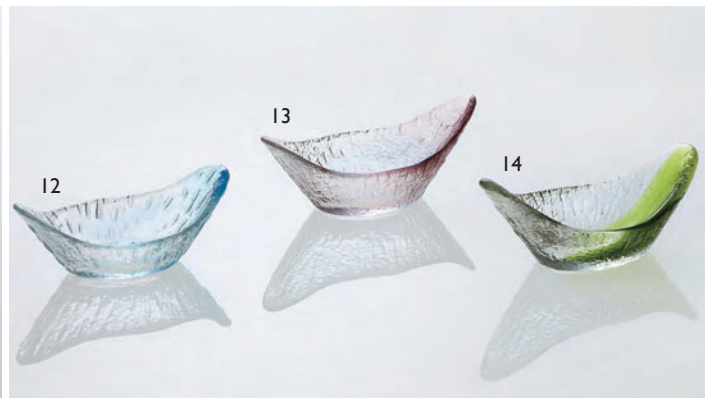

ガラス小鉢・珠味

※ 手づくりの為、サイズ形状・模様・色などに多少の差がございます。

硝子ミニ小鉢 片口 (緑)
01 (26797) 300円
 約9.5×8.2×H4.2cm

硝子ミニ小鉢 丸 (琥珀)
02 (26759) 300円
 約8.7×8.2×H3.7cm

硝子ミニ小鉢 渦巻 (若水)
03 (26758) 300円
 約φ8.4×H3.4cm

※01～03輸入品(小箱10ヶ入)

硝子マルチカップ
04 (26187) 若水 300円
05 (26188) 浅紫 300円

06 (26189) 若草 300円
 約φ7.7×H3.2cm ※輸入品(小箱10ヶ入)

硝子ミニ珠味入 反り丸

07 (26856) 若水 300円	10 (26598) 瑠璃(ルリ) 300円
08 (26857) 浅紫 300円	11 (26599) 琥珀(コハク) 300円
09 (26858) 若草 300円	約φ5.5×H4cm ※輸入品(小箱20ヶ入)

硝子 ミニ小付 浮舟

12 (26859) 若水 350円	14 (26861) 若草 350円
13 (26860) 浅紫 350円	約11.5×6×H4.5cm ※輸入品(小箱10ヶ入)

硝子ミニ小鉢 ビーンズ (青)
15 (26792) 300円
 約10×6.8×H3.7cm ※輸入品(小箱10ヶ入)

硝子ミニ小鉢 三角 (青)
16 (26795) 300円
 約8.3×8.4×H3.5cm ※輸入品(小箱10ヶ入)

硝子 ミニ小付 花舞

17 (26862) 若水 350円	19 (26864) 若草 350円
18 (26863) 浅紫 350円	約8.5×8.5×H3.4cm ※輸入品(小箱10ヶ入)