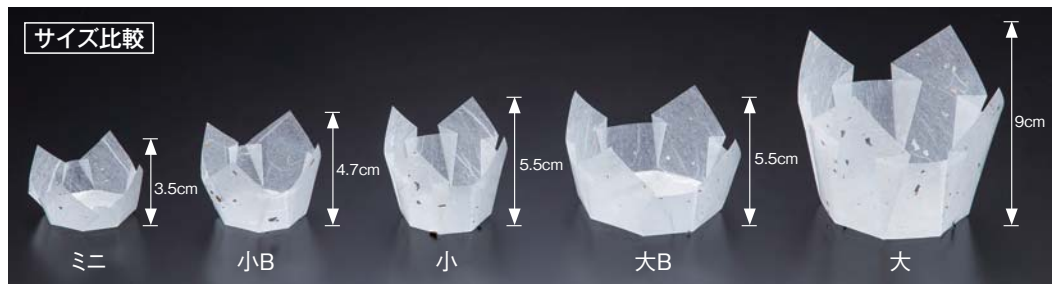

両面ラミネート 珍珠入シリーズ

いにしえよりの伝承形状を1枚ずつ丹念にプレス加工を施しました。華やいだ雰囲気を演出します。

両面 PET(ポリエチレンテレフタレート) 雲竜和紙(又はPET) PET(ポリエチレンテレフタレート)

両面PET 貼合せ プレス加工

両面OP珍珠入〈ミニ〉

■サイズ 約6×6×H3.5cm
■200枚入
◆1ケース 1,600枚(200枚×8)

01 (66707) 白雲竜・箔なし(ミニ)
4,200円(1枚当り21円)

02 (66386) 白雲竜(ミニ) 03 (66387) 藤雲竜(ミニ)
4,200円(1枚当り21円) 4,200円(1枚当り21円)

04 (66388) 水雲竜(ミニ) 05 (66389) 紅梅雲竜(ミニ) 06 (66390) 若草雲竜(ミニ) 07 (66391) オーロラ(ミニ) 08 (66408) 双金(ミニ) 09 (66559) 双銀(ミニ)
4,200円(1枚当り21円) 4,200円(1枚当り21円) 4,200円(1枚当り21円) 4,800円(1枚当り24円) 4,800円(1枚当り24円) 4,500円(1枚当り22.5円)

両面PET 貼合せ プレス加工

両面OP珍珠入〈小B〉

■サイズ 約7×7×H4.7cm
■200枚入
◆1ケース 1,600枚(200枚×8)

●お節重に最適な高さです。(両面OP珍珠入(小)の低いタイプです。)

10 (66706) 白雲竜・箔なし(小B)
4,800円(1枚当り24円)

11 (66646) 白雲竜(小B) 12 (66647) 紅梅雲竜(小B) 13 (66648) 双金(小B)
4,800円(1枚当り24円) 4,800円(1枚当り24円) 5,200円(1枚当り26円)