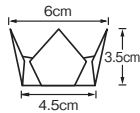

両面ラミネート 珍珠入シリーズ

いにしえよりの伝承形状を1枚ずつ丹念にプレス加工を施しました。華やいだ雰囲気を演出します。

両面 PET(ポリエチレンテレフタレート) 雲竜和紙(又はPET) PET(ポリエチレンテレフタレート)

両面PET 貼合せ プレス加工

両面OP珍珠入〈ミニ〉

■サイズ 約6×6×H3.5cm
■200枚入
◆1ケース 1,600枚(200枚×8)

01 (66707) 白雲竜・箔なし(ミニ)
4,200円(1枚当り21円)

両面PET 貼合せ プレス加工

両面OP珍珠入〈小B〉

■サイズ 約7×7×H4.7cm
■200枚入
◆1ケース 1,600枚(200枚×8)

●お節重に最適な高さです。(両面OP珍珠入(小)の低いタイプです。)

10 (66706) 白雲竜・箔なし(小B)
4,800円(1枚当り24円)

11 (66646) 白雲竜(小B) 12 (66647) 紅梅雲竜(小B) 13 (66648) 双金(小B)
4,800円(1枚当り24円) 4,800円(1枚当り24円) 5,200円(1枚当り26円)