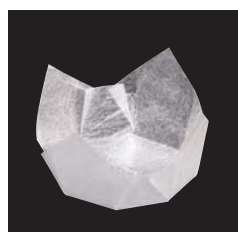

両面ラミネート 珍珠入シリーズ

いにしえよりの伝承形状を1枚ずつ丹念にプレス加工を施しました。華やいだ雰囲気を演出します。

両面 PET(ポリエチレンテレフタレート) 雲竜和紙(又はPET) PET(ポリエチレンテレフタレート)

両面PET 貼合せ プレス加工

両面OP珍珠入〈ミニ〉

■サイズ 約6×6×H3.5cm
■200枚入
◆1ケース 1,600枚(200枚×8)

01 (66707) 白雲竜・箔なし(ミニ)
4,200円(1枚当り21円)

02 (66386) 白雲竜(ミニ) 03 (66387) 藤雲竜(ミニ)
4,200円(1枚当り21円) 4,200円(1枚当り21円)

04 (66388) 水雲竜(ミニ) 05 (66389) 紅梅雲竜(ミニ) 06 (66390) 若草雲竜(ミニ) 07 (66391) オーロラ(ミニ) 08 (66408) 双金(ミニ) 09 (66559) 双銀(ミニ)
4,200円(1枚当り21円) 4,200円(1枚当り21円) 4,200円(1枚当り21円) 4,800円(1枚当り24円) 4,800円(1枚当り24円) 4,500円(1枚当り22.5円)

両面PET 貼合せ プレス加工

両面OP珍珠入〈小B〉

■サイズ 約7×7×H4.7cm
■200枚入
◆1ケース 1,600枚(200枚×8)

●お節重に最適な高さです。(両面OP珍珠入(小)の低いタイプです。)

10 (66706) 白雲竜・箔なし(小B)
4,800円(1枚当り24円)

11 (66646) 白雲竜(小B) 12 (66647) 紅梅雲竜(小B) 13 (66648) 双金(小B)
4,800円(1枚当り24円) 4,800円(1枚当り24円) 5,200円(1枚当り26円)