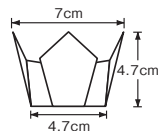

両面ラミネート 珍珠入シリーズ

いにしえよりの伝承形状を1枚ずつ丹念にプレス加工を施しました。華やいだ雰囲気を演出します。

両面 PET(ポリエチレンテレフタレート) 雲竜和紙(又はPET) PET(ポリエチレンテレフタレート)

両面PET 貼合せ プレス加工

両面OP珍珠入〈ミニ〉

■サイズ 約6×6×H3.5cm
■200枚入
◆1ケース 1,600枚(200枚×8)

01 (66707) 白雲竜・箔なし(ミニ)
4,200円(1枚当り21円)

両面PET 貼合せ プレス加工

両面OP珍珠入〈小B〉

■サイズ 約7×7×H4.7cm
■200枚入
◆1ケース 1,600枚(200枚×8)

●お節重に最適な高さです。(両面OP珍珠入(小)の低いタイプです。)

10 (66706) 白雲竜・箔なし(小B)
4,800円(1枚当り24円)

11 (66646) 白雲竜(小B) 12 (66647) 紅梅雲竜(小B) 13 (66648) 双金(小B)
4,800円(1枚当り24円) 4,800円(1枚当り24円) 5,200円(1枚当り26円)