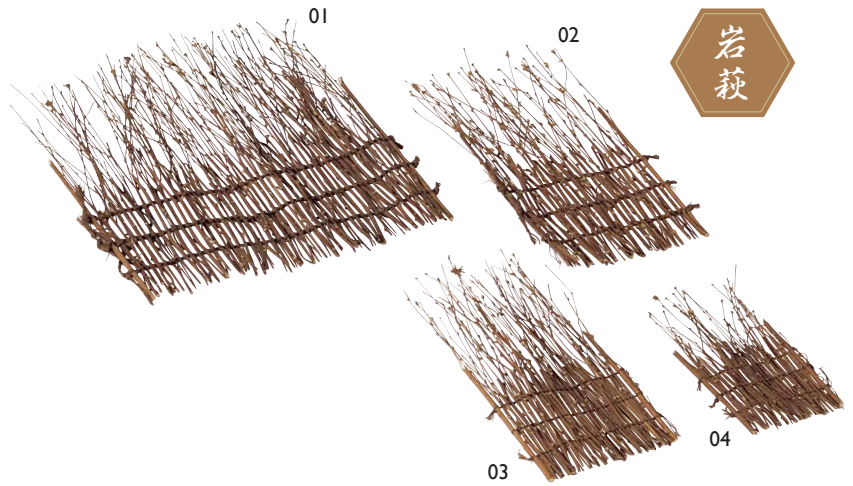

OP珍珠入

機能的な商品

祝箸・箸包

天然素材の
演出

演出小物

寿ぎの演出

小鉢・
珍珠入

柀

硝子の器

品番索引

<ご注意>天然の岩萩を使用した製品の為、時期により材料の入手が困難になり、納期がかかる場合がございます。

萩すだれ

01 (25139) 大	2,700円	約W25×H27cm	受注
02 (25123) 中	1,450円	約W13×H24cm	
03 (25104) 中B	1,300円	約W10.5×H20cm	
04 (25140) 小	1,150円	約W9.5×H15cm	

銅線巻萩すだれ