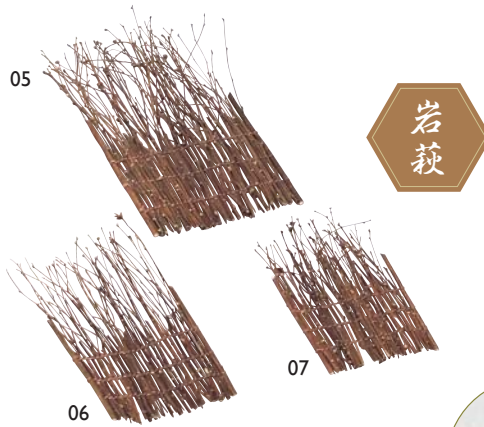

OP珍珠入

機能的な商品

祝箸・箸包

天然素材の
演出

演出小物

寿ぎの演出

小鉢・
珍珠入

柀

硝子の器

品番索引

<ご注意>天然の岩萩を使用した製品の為、時期により材料の入手が困難になり、納期がかかる場合がございます。

萩すだれ

01 (25139) 大	2,700円	約W25×H27cm	受注
02 (25123) 中	1,450円	約W13×H24cm	
03 (25104) 中B	1,300円	約W10.5×H20cm	
04 (25140) 小	1,150円	約W9.5×H15cm	

銅線巻萩すだれ

05 (25125) 中	1,630円	約W13×H24cm
06 (25153) 中B	1,500円	約W10.5×H20cm
07 (25124) 小	1,350円	約W9.5×H15cm

銅線巻萩すだれは色々形を変える事ができます。

竹

※08~11.13.14

08

黒竹すだれ

08 (38632) 中	1,580円	約W13×H24cm
09 (38633) 小	1,300円	約W9.5×H15cm

銅線巻は色々形を変える事ができます。

銅線巻 黒竹すだれ

10 (38635) 中	1,780円	約W13×H24cm
11 (38634) 小	1,500円	約W9.5×H15cm

小枝すだれ

12 (25245)	950円	約10×10cm
------------	------	----------

笹すだれ

13 (38614) 中	900円	約13×30cm
14 (38615) 小	820円	約11×16cm