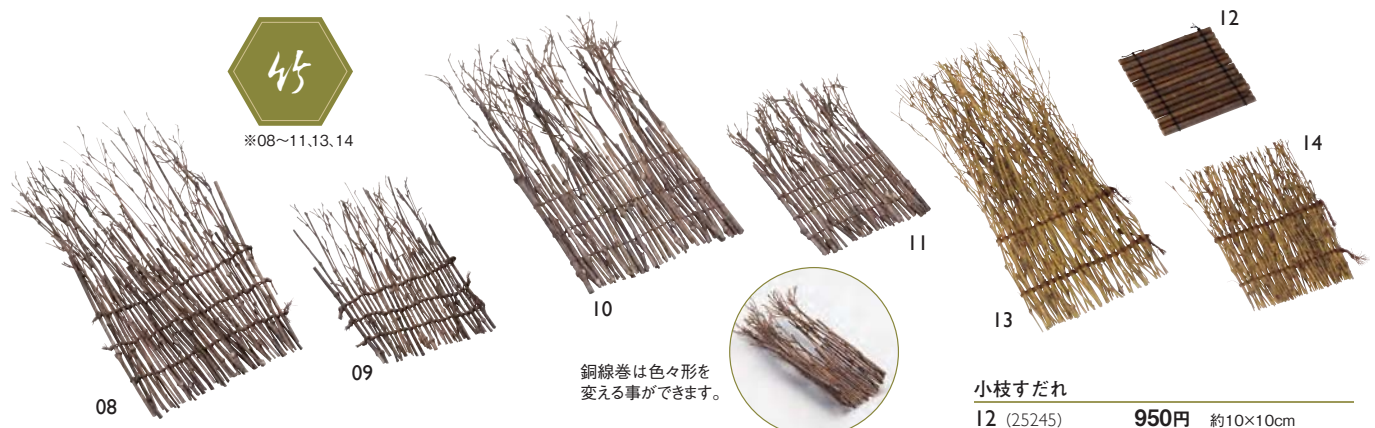

OP珍珠入

機能的な商品

祝箸・箸包

天然素材の
演出

演出小物

寿ぎの演出

小鉢・
珍珠入

柀

硝子の器

品番索引

<ご注意>天然の岩萩を使用した製品の為、時期により材料の入手が困難になり、納期がかかる場合がございます。

萩すだれ

01 (25139) 大	2,700円	約W25×H27cm	受注
02 (25123) 中	1,450円	約W13×H24cm	
03 (25104) 中B	1,300円	約W10.5×H20cm	
04 (25140) 小	1,150円	約W9.5×H15cm	

銅線巻萩すだれ

05 (25125) 中	1,630円	約W13×H24cm
06 (25153) 中B	1,500円	約W10.5×H20cm
07 (25124) 小	1,350円	約W9.5×H15cm

銅線巻萩すだれは色々形を変える事ができます。

竹

※08~11.13.14

08

黒竹すだれ

08 (38632) 中	1,580円	約W13×H24cm
09 (38633) 小	1,300円	約W9.5×H15cm