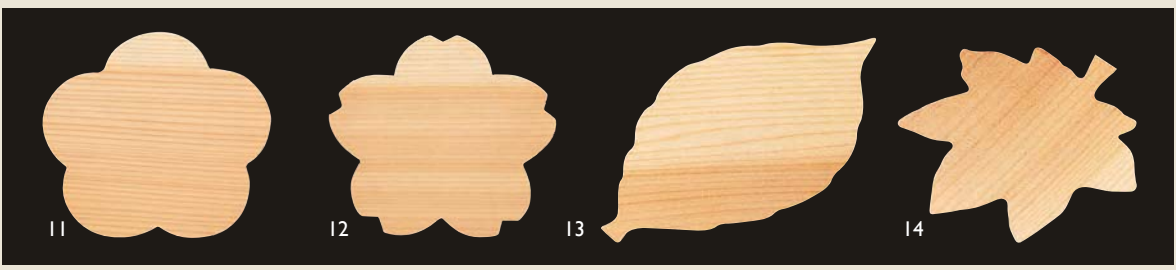

05 (24079) 4寸 **920円**  
約12×12cm (1枚当り9.2円)

※材質: 松

透かし経木懐敷(50枚入) **1,900円** (1枚当り38円) 約12×12cm

06 (24056) 梅 **09** (24054) 紅葉  
07 (24051) 桜 **10** (24055) 椿  
08 (24052) 朝顔 ※材質: 松

厚み 約0.2mm

杉懐敷【型どり】

厚み 約0.6mm