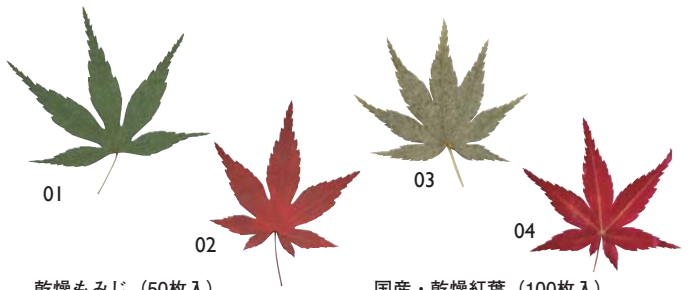

経木容器

寿用品

法事用品

まっと

乾燥もみじ (50枚入)

01 (38621) 青	時価
約5~6×5~6cm	
02 (38622) 赤	時価
約5~6×5~6cm	

国産・乾燥紅葉 (100枚入)

03 (38631) 青	時価
約4~6×4~6cm	
04 (38630) 赤	時価
約4~6×4~6cm	