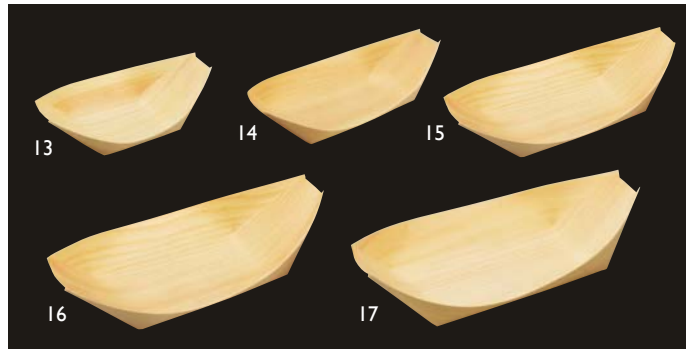

経木容器

串ものに適したスリム型

経木容器 舟皿 (スリム) 100枚入

11 (23943) 9寸	2,300円	約25.5×6.5×H3cm	(1枚当り23円)
12 (23944) 尺0	3,200円	約29×8.5×H3.3cm	(1枚当り32円)

※材質：松 ※水につけてのご使用や、蒸し物へのご使用はお避けください。

経木ワッパ 丸

18 (22569) 特小	70円	約φ3.4×H3cm
19 (22565) 小	140円	約φ5.4×H4.3cm
20 (22566) 中	185円	約φ7.5×H4.7cm
21 (22567) 大	220円	約φ8.5×H4.8cm
22 (22568) 平	240円	約φ9.7×H3.5cm

※材質：松

経木容器 丸型 (100枚入)

01 (23911) 浅	2,500円	約φ5(4.5)×H2cm	(1枚当り25円)
02 (23912) 中	3,500円	約φ5.5(4.5)×H3.2cm	(1枚当り35円)

※材質：松
※水につけてのご使用や、蒸し物へのご使用はお避けください。

経木容器 角皿 (100枚入)

03 (23900) 特小	2,200円	(1枚当り22円)	約4×4×H1.5cm
04 (23901) 小	2,600円	(1枚当り26円)	約6×6×H2.3cm
05 (23902) 中	3,200円	(1枚当り32円)	約8×8×H2.5cm
06 (23903) 大	3,900円	(1枚当り39円)	約10×10×H3.5cm

※材質：松 ※水につけてのご使用や、蒸し物へのご使用はお避けください。

経木容器 舟皿 (100枚入)

07 (23904) 小・浅型	820円	(1枚当り8.2円)	約6×4.5×H2cm
08 (23905) 小・深型	900円	(1枚当り9円)	約6×5×H2.7cm
09 (23906) 3.5寸	980円	(1枚当り9.8円)	約9×5.5×H3cm
10 (23907) 4.5寸	1,050円	(1枚当り10.5円)	約12×7×H3.5cm

※材質：松 ※水につけてのご使用や、蒸し物へのご使用はお避けください。

経木容器 舟皿 (100枚入)

13 (23926) 5寸	1,250円	(1枚当り12.5円)	約14×8.5×H3.5cm
14 (23927) 6寸	1,650円	(1枚当り16.5円)	約17×9×H3.8cm
15 (23928) 7寸	2,050円	(1枚当り20.5円)	約19×10×H4.5cm
16 (23929) 8寸	2,500円	(1枚当り25円)	約22×11.5×H4.8cm
17 (23937) 9寸	3,300円	(1枚当り33円)	約25×12.5×H5.5cm