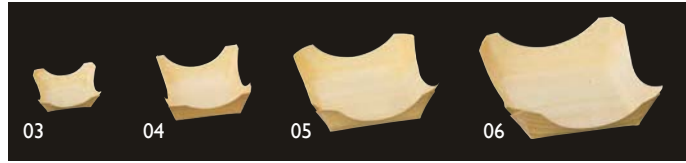

経木容器

串ものに適したスリム型

経木容器 舟皿 (スリム) 100枚入

11 (23943) 9寸	2,300円	約25.5×6.5×H3cm	(1枚当り23円)
12 (23944) 尺0	3,200円	約29×8.5×H3.3cm	(1枚当り32円)

※材質：松 ※水につけてのご使用や、蒸し物へのご使用はお避けください。

経木ワッパ 丸

18 (22569) 特小	70円	約φ3.4×H3cm
19 (22565) 小	140円	約φ5.4×H4.3cm
20 (22566) 中	185円	約φ7.5×H4.7cm
21 (22567) 大	220円	約φ8.5×H4.8cm
22 (22568) 平	240円	約φ9.7×H3.5cm

※材質：松

経木容器 丸型 (100枚入)

01 (23911) 浅	2,500円	約φ5(4.5)×H2cm	(1枚当り25円)
02 (23912) 中	3,500円	約φ5.5(4.5)×H3.2cm	(1枚当り35円)

※材質：松
※水につけてのご使用や、蒸し物へのご使用はお避けください。

経木容器 角皿 (100枚入)

03 (23900) 特小	2,200円	(1枚当り22円)	約4×4×H1.5cm
04 (23901) 小	2,600円	(1枚当り26円)	約6×6×H2.3cm
05 (23902) 中	3,200円	(1枚当り32円)	約8×8×H2.5cm
06 (23903) 大	3,900円	(1枚当り39円)	約10×10×H3.5cm

※材質：松 ※水につけてのご使用や、蒸し物へのご使用はお避けください。

経木容器 舟皿 (100枚入)

07 (23904) 小・浅型	820円	(1枚当り8.2円)	約6×4.5×H2cm
08 (23905) 小・深型	900円	(1枚当り9円)	約6×5×H2.7cm
09 (23906) 3.5寸	980円	(1枚当り9.8円)	約9×5.5×H3cm
10 (23907) 4.5寸	1,050円	(1枚当り10.5円)	約12×7×H3.5cm