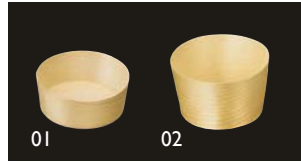

経木容器

串ものに適したスリム型

経木容器 舟皿 (スリム) 100枚入

11 (23943) 9寸	2,300円	約25.5×6.5×H3cm	(1枚当り23円)
12 (23944) 尺0	3,200円	約29×8.5×H3.3cm	(1枚当り32円)

※材質：松 ※水につけてのご使用や、蒸し物へのご使用はお避けください。

経木ワッパ 丸

18 (22569) 特小	70円	約φ3.4×H3cm
19 (22565) 小	140円	約φ5.4×H4.3cm
20 (22566) 中	185円	約φ7.5×H4.7cm
21 (22567) 大	220円	約φ8.5×H4.8cm
22 (22568) 平	240円	約φ9.7×H3.5cm

※材質：松

経木容器 丸型 (100枚入)

01 (23911) 浅	2,500円	約φ5(4.5)×H2cm	(1枚当り25円)
02 (23912) 中	3,500円	約φ5.5(4.5)×H3.2cm	(1枚当り35円)

※材質：松
※水につけてのご使用や、蒸し物へのご使用はお避けください。

経木容器 角皿 (100枚入)

03 (23900) 特小	2,200円	(1枚当り22円)	約4×4×H1.5cm
04 (23901) 小	2,600円	(1枚当り26円)	約6×6×H2.3cm
05 (23902) 中	3,200円	(1枚当り32円)	約8×8×H2.5cm
06 (23903) 大	3,900円	(1枚当り39円)	約10×10×H3.5cm

※材質：松 ※水につけてのご使用や、蒸し物へのご使用はお避けください。

経木容器 舟皿 (100枚入)

07 (23904) 小・浅型	820円	(1枚当り8.2円)	約6×4.5×H2cm
08 (23905) 小・深型	900円	(1枚当り9円)	約6×5×H2.7cm
09 (23906) 3.5寸	980円	(1枚当り9.8円)	約9×5.5×H3cm
10 (23907) 4.5寸	1,050円	(1枚当り10.5円)	約12×7×H3.5cm