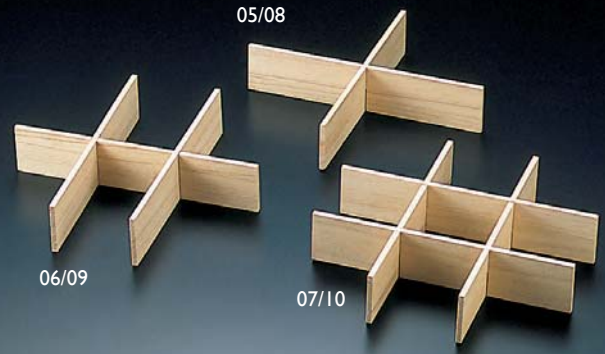

05/08

06/09

07/10

桐・おせち用重箱 6.5寸

01 (27390) 2段 **2,300円**
約19.5×19.5×H13.3cm

02 (27391) 3段 **3,000円**
約19.5×19.5×H18.8cm

桐・おせち用重箱 7寸

03 (27392) 2段 **2,500円**
約21×21×H13.3cm

04 (27393) 3段 **3,400円**
約21×21×H18.8cm

桐・おせち用重箱 6.5寸用仕切

05 (27394) 2本組 **110円**

06 (27395) 3本組 **165円**

07 (27396) 4本組 **220円**

約18.1×18.1×H4cm (t4mm)

■白木／桐／ファルカタお節重箱にお使いいただけます。

桐・おせち用重箱 7寸用仕切

08 (27397) 2本組 **115円**

09 (27398) 3本組 **170円**

10 (27399) 4本組 **225円**

約19.6×19.6×H4cm (t4mm)

ファルカタおせち用重箱

桐と良く似ていることから桐の代用品として重用されているファルカタ製です。

ファルカタ・おせち用重箱 6.5寸

11 (27513) 2段 **2,000円** 約19.5×19.5×H13.3cm

12 (27514) 3段 **2,600円** 約19.5×19.5×H18.8cm

ファルカタ・おせち用重箱 7寸

13 (27515) 2段 **2,200円** 約21×21×H13.3cm

14 (27516) 3段 **2,900円** 約21×21×H18.8cm

仕切りは「桐・おせち重用仕切」がお使いいただけます。