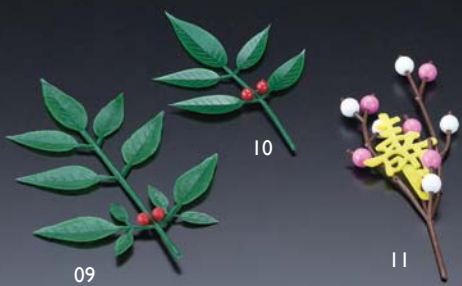

直接お料理に盛り付けられます。

樹脂飾り

ウラジロ飾り (100ヶ入)  
**01** (26053) 小 **1,500円**  
 約8.5×L11cm (1ヶ当り15円)  
**02** (26054) 中 **1,900円**  
 約13×L16cm (1ヶ当り19円)  
**03** (26055) 大 **2,750円**  
 約16×L22cm (1ヶ当り27.5円)  
 ※材質：プラスチック

飾りつくばね (200ヶ入)  
**04** (38438) 赤 **3,300円** (1ヶ当り16.5円)  
**05** (38439) 緑 **3,300円** (1ヶ当り16.5円)  
 約3.2×L4.4cm  
 グルメ松飾り (50ヶ入)  
**06** (38440) **800円** (1ヶ当り16円)  
 約5×L4.8cm

飾りみやび 南天 (200ヶ入)  
**07** (38436) **5,000円**  
 約8.3× L3cm (1ヶ当り25円)  
 千両飾り (150ヶ入)  
**08** (38437) **2,550円**  
 約6.7× L4cm (1ヶ当り17円)

飾り南天  
**09** (25886) 大(100ヶ入) **1,000円** (1ヶ当り10円)  
 約8×L11.5cm  
**10** (25887) 小(200ヶ入) **1,450円** (1ヶ当り7.25円)  
 約6.5×L9.5cm  
 ※材質：プラスチック

花餅飾り寿付 (100ヶ入)  
**11** (25889) **4,100円** (1ヶ当り41円)  
 約5×L12cm  
 ※材質：プラスチック