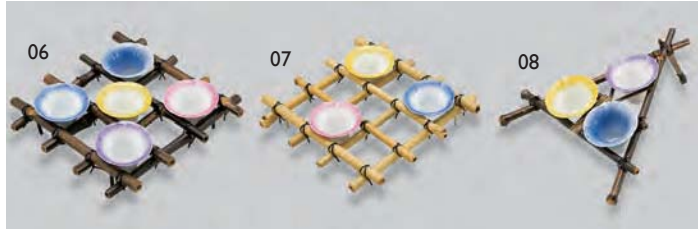

朝露の風情
朝顔に盛る

朝顔珍味入	
01 (25460) 青	780円
02 (25463) 黄	780円
03 (25461) ピンク	780円
04 (25462) 紫	780円
05 (25464) 吹墨	780円

約φ6.3×H4.5cm

朝顔棚(黒竹) 足付 06 (24237) 1,880円 約21×21×H6.5cm	朝顔棚(女竹) 足付 07 (24236) 1,280円 約21×21×H6.5cm	黒竹三角朝顔棚 08 (24107) 2,400円 約20×23×H9cm
--	--	---

※上の朝顔珍味入(01~05)をセットできます。

珍味入

眺めるだけで楽しい小鉢。珍味だけでなく洋風のおつまみにも。

角小皿 細筋 09 (26567) 790円 約7×7×H2.5cm	備前木の葉皿 10 (25576) 480円 約10×6×H1cm	アメ天目角型小鉢 11 (29018) 360円 約6.7×6.7×H3.5cm	三ツ山珍味小付 12 (29009) 340円 約φ6×H4.5cm	色彩片口珍味入 13 (25033) 560円 約7.3×6.5×H3cm
--	---	--	--	---

トルコ桔梗型平珍味入 14 (26537) 300円 約φ6.8×H3.3cm	小梅珍味入 15 (26419) 330円 約φ5×H2.8cm	雪うさぎ珍味入 16 (26308) 300円 約7×5.4×H1.5cm	内外アミ三ツ足千代久 17 (25307) 720円 約φ4.9×H3cm	吹墨三ツ足千代久 18 (25308) 500円 約φ4.7×H2.8cm	赤吹三ツ足珍味入 19 (26307) 500円 約φ4.7×H2.8cm
---	--	---	---	---	---

高台珍味入(トルコ青) 20 (26665) 700円 約φ6×H5.7cm	青磁珍味入 21 (26572) 380円 約φ5.3×H4cm	練り込み白珍味入 22 (26573) 380円 約φ5.3×H4cm	織部流し珍味入 23 (26574) 380円 約φ5.3×H4cm	三ツ足珍味入 (小) 黒伊賀白吹 24 (26541) 390円 約φ4.8×H3.1cm	三ツ足珍味入 (小) 信楽織部吹 25 (26542) 390円 約φ4.8×H3.1cm
--	--	---	--	--	--