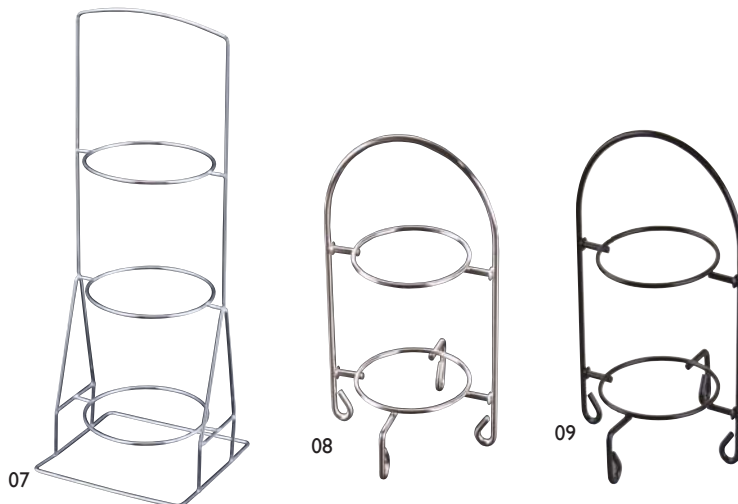

使い方しだいで、
さまざまな食のシーンを演出します。

小付三種リングベース

01 (29000) **800円**
約11.9×11×H6.4cm(リング内径φ4.5cm)
※ステンレス製

適合珍味入

P121-01~05
朝顔珍味入

P139-06~10
硝子ミニ珍味入 反り丸

陶器・反り丸型珍味入

02 (26722) ヒワ吹 150円	05 (26723) 黒マット 150円
03 (26721) 黄吹 150円	06 (26724) 白 140円
04 (26720) ピンク吹 150円	

約φ5.7×H4cm
※輸入陶器(小箱10ヶ入)
※マット=ツヤ消し

ワイヤーリングスタンド

07 (29028) **1,850円**
約10×10×H28cm
(リング内径 約φ7.2cm)
※ステンレス製

アイアンミニスタンド

08 (29037) クローム仕上 **2,700円**
09 (29036) 黒塗装仕上 **2,800円**
約φ11.7×H18.5cm(リング内径:約φ7cm)
※スチール製 ※国産品

適合小鉢

P139-03~05
硝子マルチカップ

マルチカップ

積重

10 (26165) 白 **180円**
11 (26206) 黒 **180円**
約φ7.6×H3.1cm ※輸入陶器(小箱10ヶ入)