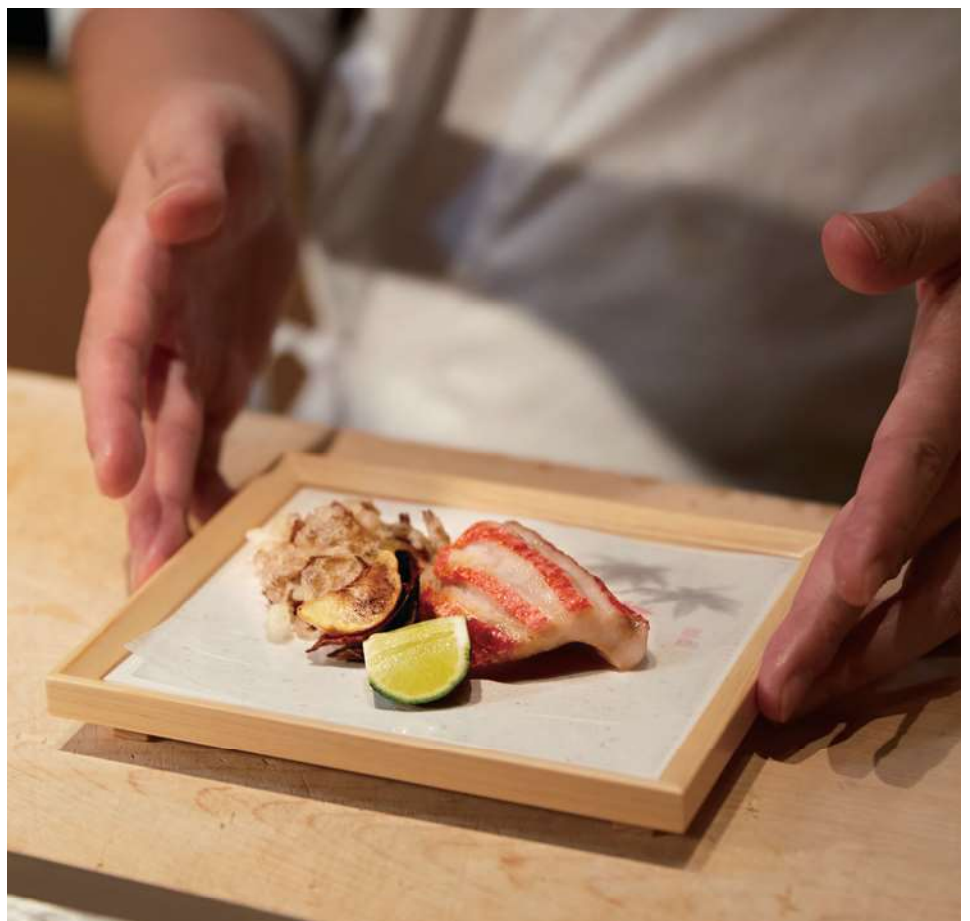

[無蛍光紙] OPおもてなし懐敷 手貼り加工

はなふせい  
4×5寸 花風情

- サイズ 約12×15cm
- 100枚入 3,100円 (1枚当り31円)
- ◆ 無蛍光紙を使用しております。
- 縦4寸(12cm)×横5寸(15cm)の使いやすく、便利な長角サイズのラミ敷紙です。
- 安心してお料理を直接盛りつけることができます。

抗菌 片面

花風情懐敷に最適な盛台です。

はなふせい  
花風情盛台 **積重**  
01 (32417) **2,400円**  
約17×14×H2.1cm/内寸約15×12cm  
※懐敷は別売