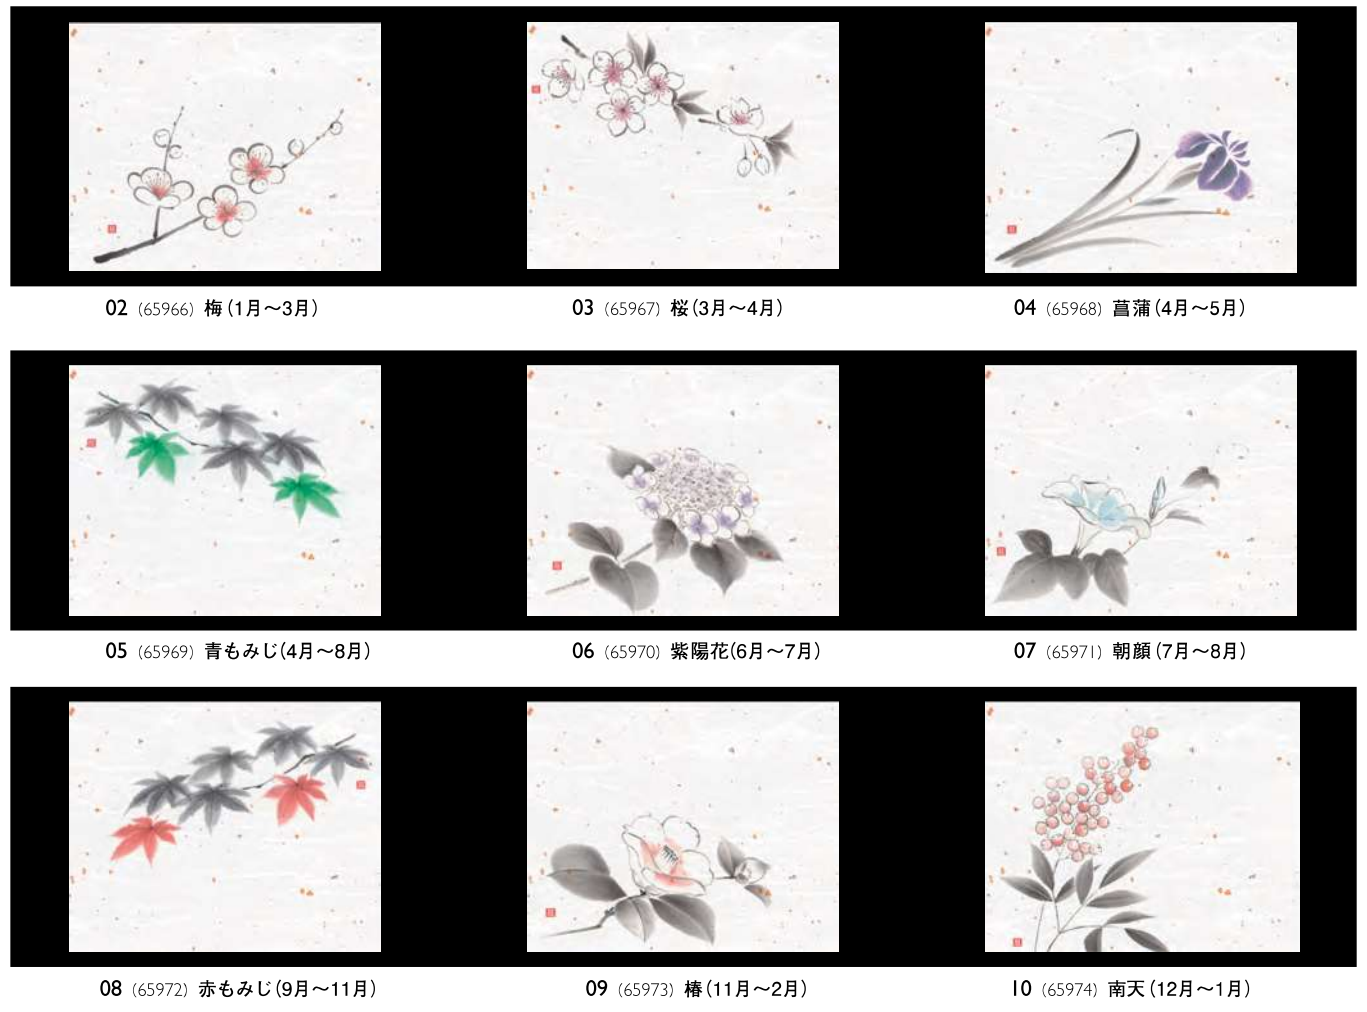

[無蛍光紙] OPおもてなし懐敷 手貼り加工

はなふせい  
4×5寸 花風情

- サイズ 約12×15cm
- 100枚入 3,100円 (1枚当り31円)
- ◆ 無蛍光紙を使用しております。
- 縦4寸(12cm)×横5寸(15cm)の使いやすく、便利な長角サイズのラミ敷紙です。
- 安心してお料理を直接盛りつけることができます。

抗菌 片面

花風情懐敷に最適な盛台です。

はなふせい  
花風情盛台 **積重**  
01 (32417) **2,400円**  
約17×14×H2.1cm/内寸約15×12cm  
※懐敷は別売