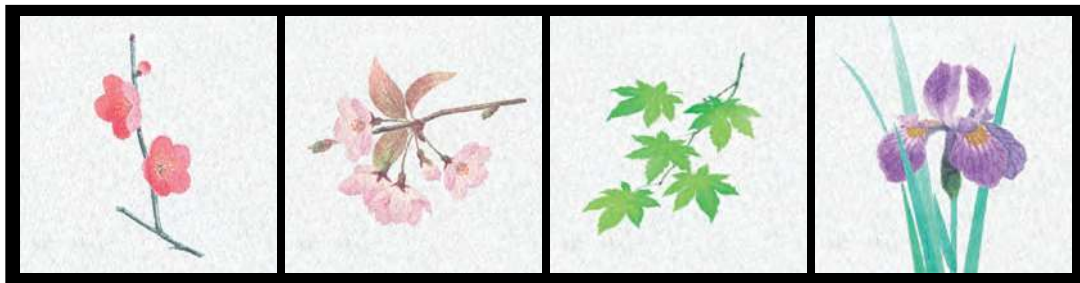

両面PEラミネート加工

両面ラミ 四季彩シート

- サイズ 約14×14cm
- 200枚入 **3,100円** (1枚当り15.5円)
- PEフィルムを両面ラミネートしておりますので、絵柄の上に直接お料理を盛り付けることができます。
- 薄口のレーヨン紙を使用し、優しい透過作用が生まれました。

両面

すっきりとお料理になじみ
 (かけてよし) (敷いてよし)
 四季の風情を演出します。

01 (66365) 梅 (1月～3月) 02 (66366) 桜 (3月～4月) 03 (66367) 青もみじ (4月～8月) 04 (66368) 菖蒲 (4月～5月)

両面

特注サイズ製作承ります

表と裏で表情が異なります。
 折ってよし、曲げてよしの
 両面使いができる敷紙です。
 心に残るおもてなしの演出に
 最適です。

桃/若草

10 (66715) 4寸 **1,000円**
 約11.5×11.5cm (1枚当り20円)

11 (66718) 5寸 **1,450円**
 約14.5×14.5cm (1枚当り29円)

柿/水

12 (66716) 4寸 **1,000円**
 約11.5×11.5cm (1枚当り20円)