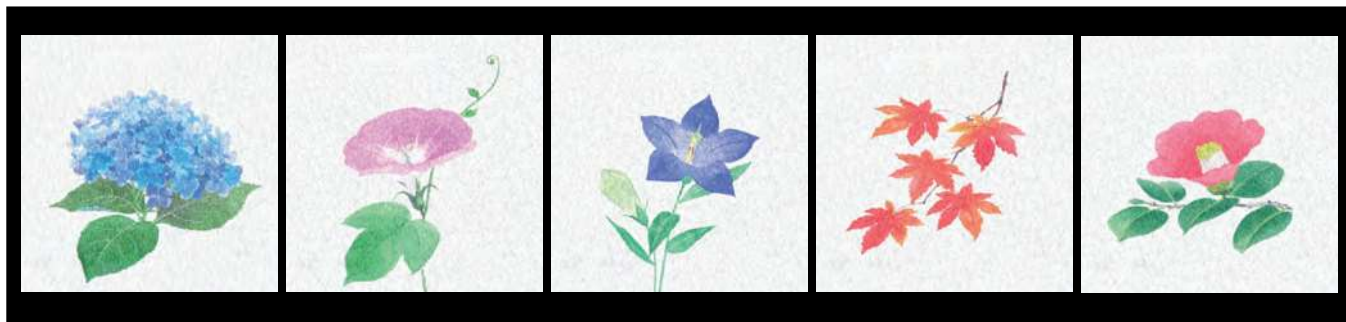

両面PEラミネート加工

両面ラミ 四季彩シート

- サイズ 約14×14cm
- 200枚入 **3,100円** (1枚当り15.5円)
- PEフィルムを両面ラミネートしておりますので、絵柄の上に直接お料理を盛り付けることができます。
- 薄口のレーヨン紙を使用し、優しい透過作用が生まれました。

両面

すっきりとお料理になじみ
 (かけてよし) (敷いてよし)
 四季の風情を演出します。

01 (66365) 梅 (1月～3月) 02 (66366) 桜 (3月～4月) 03 (66367) 青もみじ (4月～8月) 04 (66368) 菖蒲 (4月～5月)