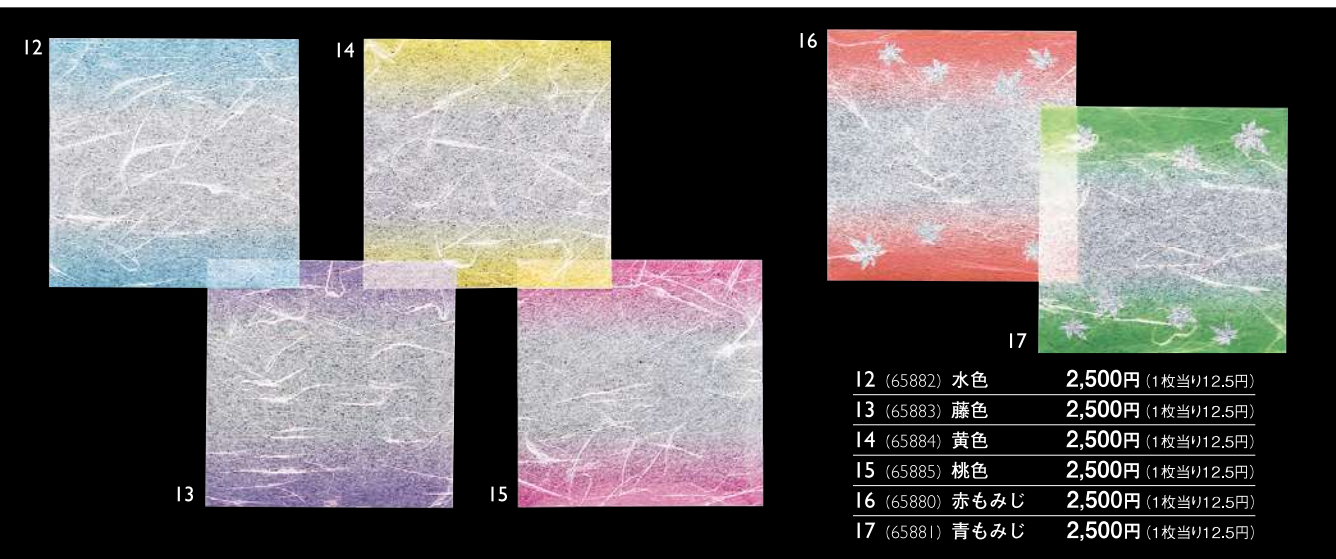

両面 PEラミネート加工

PE両面ラミ敷紙

■100枚入

- 特薄口の雲竜和紙を使用しています。
- 両面に光沢を抑えた特殊ラミネート加工を施しております。
- カラーの両面ラミ敷紙は抄紙の後に雲竜和紙を色付けております。ロットにより多少色味が異なります。
- 手触り感が大変ソフトで、あらゆる器にとりなじみます。
- 両面加工のため、カールの心配はありません。
- 表・裏の区別なく、安心してお料理を直接盛りつけることができます。

両面 (PP/PE)ラミネート加工

4寸PPグラ雲竜懐敷

■サイズ 約12×12cm

■200枚入

- ◆PP/無蛍光雲竜和紙/PE貼合せ。両面に直接料理を盛り付けることができます。

両面

	PP(ポリプロピレン)
	雲竜和紙
	PE(ポリエチレン)

200枚入りです。