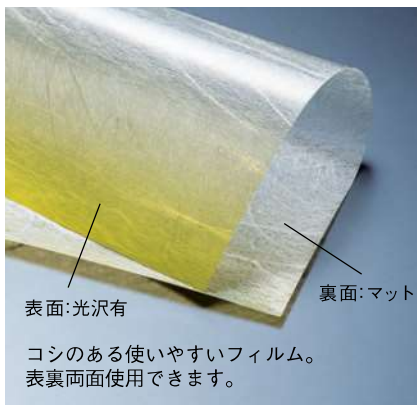

両面 PEラミネート加工

PE両面ラミ敷紙

■100枚入

- 特薄口の雲竜和紙を使用しています。
- 両面に光沢を抑えた特殊ラミネート加工を施しております。
- カラーの両面ラミ敷紙は抄紙の後に雲竜和紙を色付けております。ロットにより多少色味が異なります。
- 手触り感が大変ソフトで、あらゆる器にとりなじみます。
- 両面加工のため、カールの心配はありません。
- 表・裏の区別なく、安心してお料理を直接盛りつけることができます。

両面 (PP/PE)ラミネート加工

4寸PPグラ雲竜懐敷

■サイズ 約12×12cm

■200枚入

- ◆PP/無蛍光雲竜和紙/PE貼合せ。両面に直接料理を盛り付けることができます。

両面

	PP(ポリプロピレン)
	雲竜和紙
	PE(ポリエチレン)

200枚入りです。