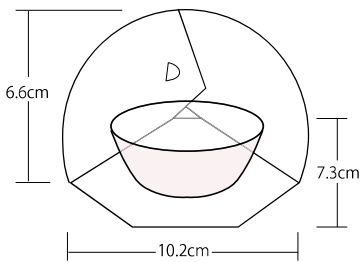

[無蛍光紙]

四季の珍味屏風

■サイズ 約10.2×7.3×H6.6cm

■100枚入 1,450円 (1枚当り14.5円)

◆無蛍光紙を使用しております。

●無蛍光紙にエンボス風の印刷を施しております。

小鉢や珍味入を
季節の草花で飾る。
前菜や八寸、向付などの
演出にアクセントを付け、
お料理を引き立てます。

※簡単に組み立てる事が出来ます。

※出荷時の状態
(約14×12.5cm)

01 (66798) 梅(1月~3月)

02 (66799) 桜(3月~4月)

03 (66800) 青もみじ(4月~8月)

04 (66801) 朝顔(7月~8月)

05 (66802) お月見(9月~10月)

06 (66803) 赤もみじ(10月~11月)

07 (66804) 椿(11月~2月)